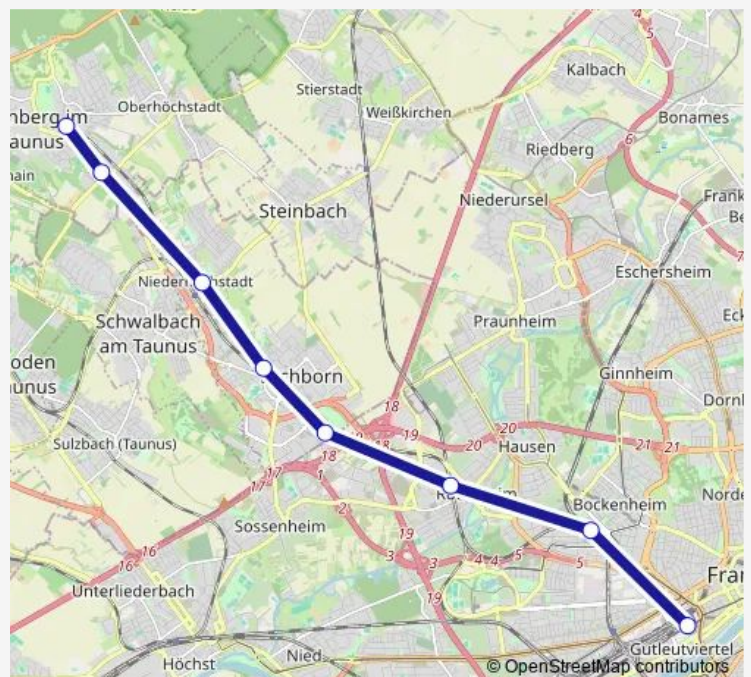

Bus S4

[Go to website](#)

Direction

Frankfurt (Main) Hauptbahnhof Südseite — Kronberg (Taunus) Bahnhof

8 stops

[Open route schedule](#)

Frankfurt (Main) Hauptbahnhof Südseite

Frankfurt (Main) Westbahnhof

Frankfurt (Main) Rödelheim Bahnhof

Eschborn Südbahnhof

Eschborn Bahnhofstraße

Eschborn-Niederhöchstadt Steinbacher Straße

Kronberg (Taunus) Sodener Stock

Kronberg (Taunus) Bahnhof

Route schedule

Frankfurt (Main) Hauptbahnhof Südseite — Kronberg (Taunus) Bahnhof

Monday	—
Tuesday	—
Wednesday	22:13-01:13 ⁺¹
Thursday	22:13-23:49
Friday	00:19-00:49
Saturday	—
Sunday	—

Route info

Direction: Frankfurt (Main) Hauptbahnhof Südseite

Stops: 8

Trip Duration: 0 hour 52 min

■ S4

Monday —

Tuesday —

Wednesday 22:03-00:03⁺¹

Thursday 03:33-00:29⁺¹

Friday —

Saturday 03:39

Sunday 03:39

Route info