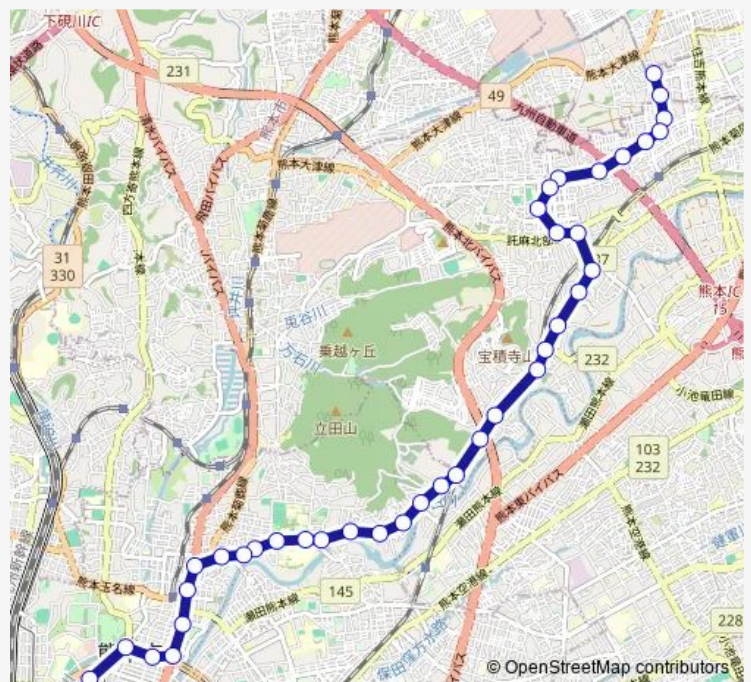

楠団地 (二里木経由)

楠一丁目

楠団地入口

高杉

二里木

龍田小学校前

立田幼稚園前

上立田

三の宮

竜田陳内

緑ヶ丘入口

Route schedule

武蔵ヶ丘車庫前 — 桜町バスターミナル

Monday	06:55-07:18
Tuesday	06:55-08:15
Wednesday	06:55-08:15
Thursday	06:55-08:15
Friday	06:55-07:18
Saturday	06:57-07:37
Sunday	07:39

Route info

Direction: 武蔵ヶ丘車庫前

Stops: 38

Trip Duration: 0 hour 58 min

■ E2-3 : 武蔵ヶ丘車庫前→楠団地→二里木→竜田口駅前→子飼橋→水道町→桜町バスターミナル

竜田口駅前

つつじヶ丘

小碓橋

上宇留毛

黒髪六丁目