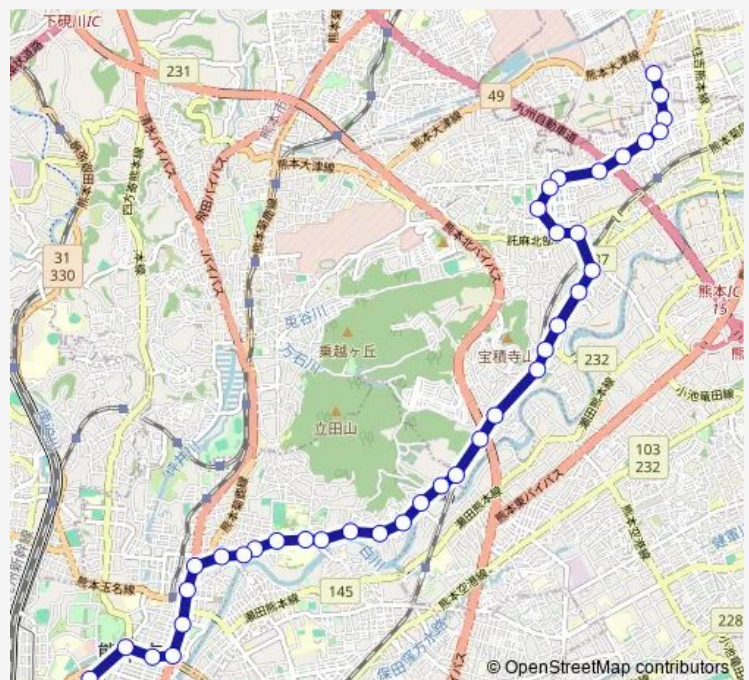

### Route schedule

武蔵ヶ丘車庫前 — 桜町バスターミナル

Monday 06:55-07:18

Tuesday 06:55-07:18

Wednesday 06:55-07:18

Thursday 06:55-07:18

Friday 06:55-07:18

Saturday 06:57-07:37

### Route info

Direction: 武蔵ヶ丘車庫前

Stops: 38

Trip Duration: 0 hour 41 min

■ E2-3 : 武蔵ヶ丘車庫前→楠団地→二里木→竜田口駅前→子飼橋→水道町→桜町バスターミナル

竜田口駅前

つつじヶ丘

小碓橋