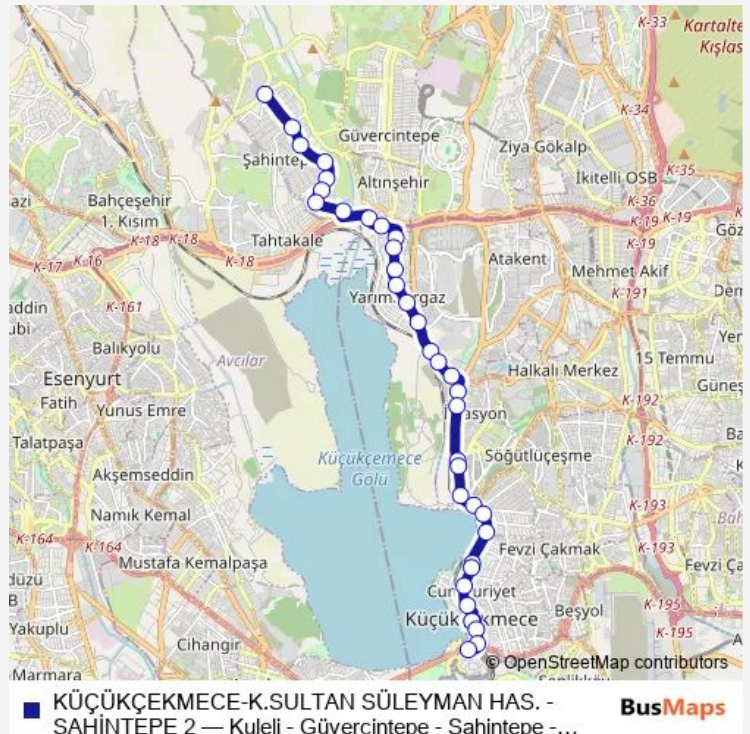

Wednesday 05:20

Thursday 05:20

Friday 05:20

Saturday 05:20

Sunday 05:20

**Route info**

Direction: Şahintepe

Stops: 36

Trip Duration: 0 hour 36 min

Minibüs Durađı

HALKALI İSTASYON

Gümrük

Kanarya

KANARYA İSTASYONU

80.Yil İ.Ö.O

Soğuksu

MANOLYA

AŞIK VEYSEL

Minibüs Durađı

KÜÇÜKÇEKMECE

Küçükçekmece

Küçükçekmece Banliyö

Küçükçekmece Köprüsü

Küçükçekmece Kubilay

Minibüs Durağı

AŞIK VEYSEL

MANOLYA

Soğuksu

80.Yil İ.Ö.O

KANARYA İSTASYONU

Kanarya

Kanarya