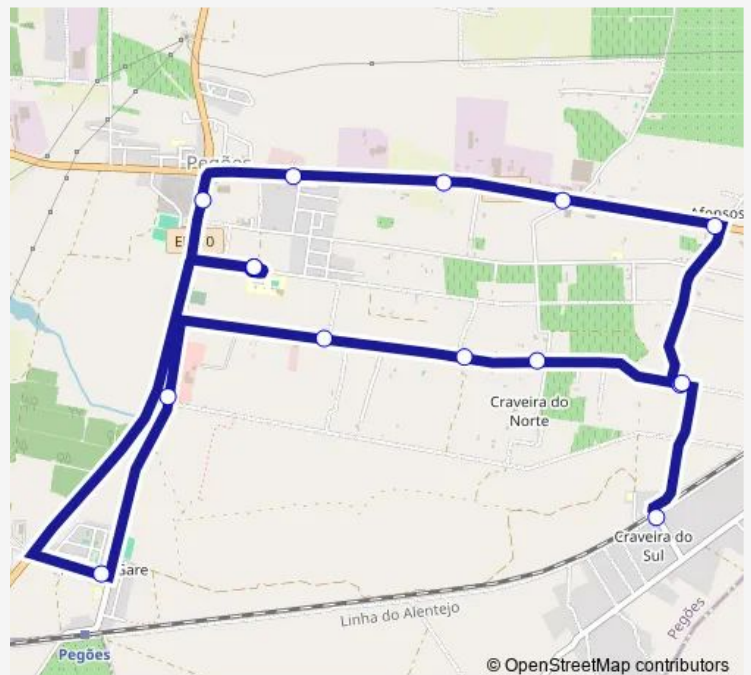

Direction

Pegões (ESC Básica 23) — Pegões (ESC Básica 23)

15 stops

[Open route schedule](#)

Pegões (ESC Básica 23)

Pegões X EN 10

Pegões Cruz (EN 4 388)

N4 4700 (Carmo)

N4 4700 (Zona Industrial)

R Manuel Afonso - N4 (Minimercado)

R Manuel Afonso (QTA DOS Mochos)

Estacao SÃO João DAS Craveiras

R Manuel Afonso (QTA DOS Mochos)

RUA DA Estremadura (X) R DOS Marmeleiros

RUA DA Estremadura (X) R José Bonifácio

R Estremadura X R Gabriel Nunes Calçado

Pegões Cruz (Fabrica)

Pegões Gare (Estação)

Pegões (ESC Básica 23)

Route schedule

Pegões (ESC Básica 23) — Pegões (ESC Básica 23)

Monday 07:10-17:55

Tuesday 07:10-17:55

Wednesday 07:10-17:55

Thursday 07:10-17:55

Friday 07:10-17:55

Saturday —

Sunday —

Route info

Direction: Pegões (ESC Básica 23)

Stops: 15

Trip Duration: 0 hour 25 min