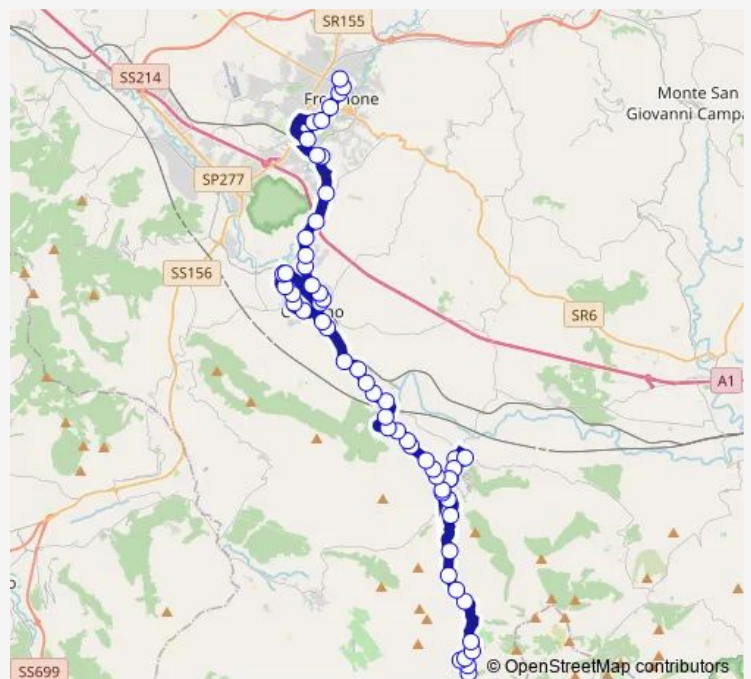

Castro | Contrada Fosso # f5460

Castro | Via Ceccano (Km 18) # f5461

Castro | Via Ceccano Contrada Frasso # f5462

Route schedule

VALLECORSA | Via Roma Via Madonna # f6367 — Frosinone | Via Tiburtina Via Lago Maggiore # f3478

Monday 07:20-08:50

Tuesday 07:20-08:50

Wednesday 07:20-08:50

Thursday 07:20-08:50

Friday 07:20-08:50

Saturday 07:25-08:50

Sunday —

Route info

Direction: VALLECORSA | Via Roma Via Madonna # f6367

Stops: 58

Trip Duration: 1 hour 10 min

Vallecorsa - Frosinone # Fr684d

Castro | Via Ceccano Contrada Flagellano # f5463

Castro | Via Ceccano Via Rose # f5464