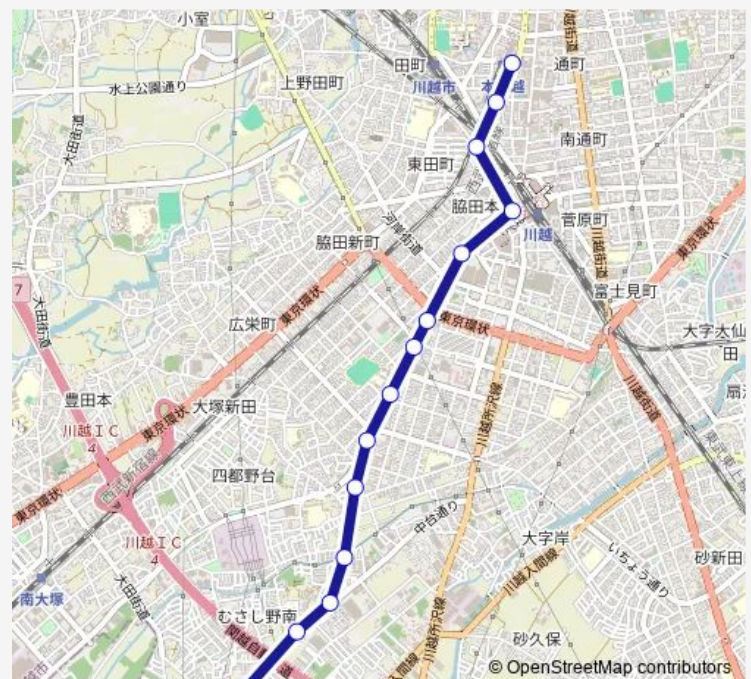

武蔵野小学校入口

旭町 (川越市)

市立川越高校前

旭町二丁目 (川越市)

新宿町

ウェスタ川越前

川越駅西口

赤心堂病院

脇田町

本川越駅

### Route schedule

今福中台 — 本川越駅

Monday 06:21-22:40

Tuesday 06:21-22:40

Wednesday 06:21-22:40

Thursday 06:21-22:40

Friday 06:21-22:40

Saturday 06:27-22:20

### Route info

Direction: 今福中台

Stops: 14

Trip Duration: 0 hour 15 min