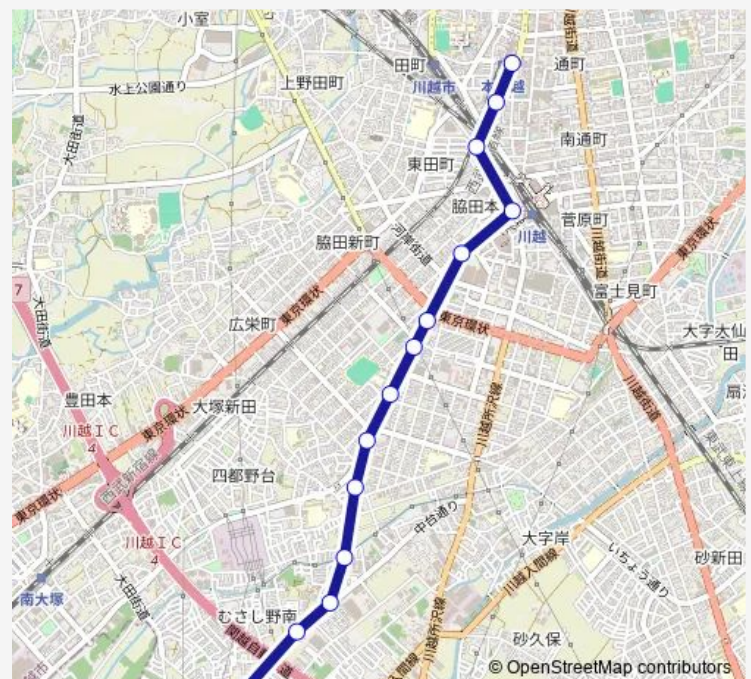

武蔵野小学校入口

旭町 (川越市)

市立川越高校前

旭町二丁目 (川越市)

新宿町

ウェスタ川越前

川越駅西口

赤心堂病院

Friday 06:21-22:40

Saturday 06:27-22:20

Sunday 06:48-22:14

Route info

Direction: 今福中台

Stops: 14

Trip Duration: 0 hour 18 min

Direction

本川越駅 — 今福中台

14 stops

[Open route schedule](#)

本川越駅

脇田町

赤心堂病院

川越駅西口

ウエスタ川越前