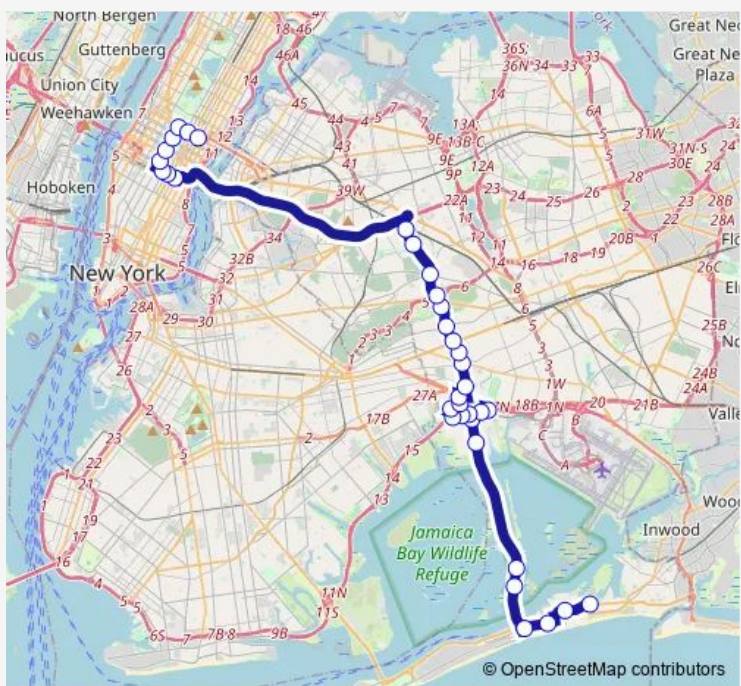

Bus Qm15 Lindenwood - Midtown Express

[Go to website](#)

**Direction**  
 E 34 ST/3 Av — Beach Channel DR/Beach 54 St  
 33 stops  
[Open route schedule](#)

- E 34 ST/3 Av
- E 34 ST/Park Av
- W 34 ST/5 Av
- 6 AV/W 38 St
- 6 AV/W 44 St
- 6 AV/W 51 St
- 6 AV/W 57 St
- E 57 ST/Madison Av
- E 57 ST/ 3 Av
- Woodhaven Blvd/61 Rd
- Woodhaven Blvd/Penelope Av
- Woodhaven Blvd/Metropolitan Av
- Woodhaven Blvd/81 Av
- Woodhaven Blvd/Forest Park Dr
- Woodhaven Blvd/Jamaica Av
- Woodhaven Blvd/Atlantic Av
- Woodhaven Blvd/101 Av
- Cross BAY Blvd/Liberty Av
- Cross BAY Blvd/Pitkin Av
- 153 AV/151 Av
- 155 AV/89 St

Route schedule  
 E 34 ST/3 Av — Beach Channel DR/Beach 54 St

Monday	10:00-23:17
Tuesday	10:00-23:17
Wednesday	10:00-23:17
Thursday	10:00-23:17
Friday	10:00-23:17
Saturday	08:40-19:40
Sunday	—

Route info  
 Direction: E 34 ST/3 Av  
 Stops: 33  
 Trip Duration: 1 hour 34 min

Cross BAY Blvd/W 17 Rd

Rockaway Beach Blvd/Beach 92 St

Rockaway Beach Blvd/Beach 79 St

Beach Channel DR/Beach 67 St

Beach Channel DR/Beach 54 St

**Direction**

E 34 ST/3 Av — 102 ST/157 Av

27 stops

## Route info

Direction: Beach Channel DR/Beach 54 St

Stops: 35

Trip Duration: 1 hour 51 min

Woodhaven Blvd/Alderton St

E 34 ST/3 Av

E 34 ST/Park Av

W 34 ST/5 Av