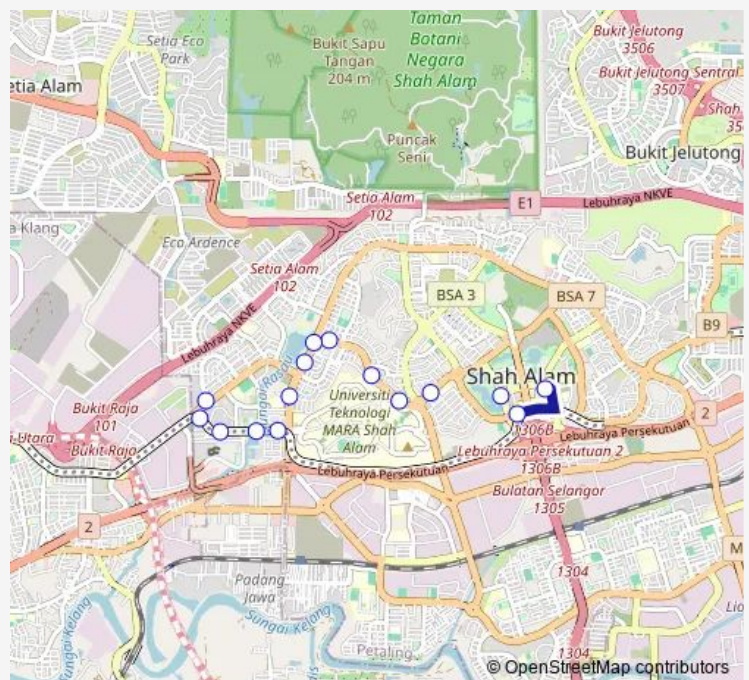

Bus T601 Hentian Bandar Shah Alam

[Go to website](#)

Direction

Hentian Bandar Shah Alam, Persiaran Perdagangan — Apartment Blok 7 (opp.), Persiaran Bestari

15 stops

[Open route schedule](#)

Hentian Bandar Shah Alam, Persiaran Perdagangan

Apartment Blok 7 (opp.), Persiaran Bestari

Route schedule

Hentian Bandar Shah Alam, Persiaran Perdagangan — Apartment Blok 7 (opp.), Persiaran Bestari

Monday	06:00
Tuesday	06:00
Wednesday	06:00
Thursday	06:00
Friday	06:00
Saturday	06:00
Sunday	06:00

Route info

Direction: Hentian Bandar Shah Alam, Persiaran Perdagangan

Stops: 15

Trip Duration: 17 hour 0 min

■ T601 — Hentian Bandar Shah Alam

Direction

Apartment Blok 7 (opp.), Persiaran Bestari — Hentian Bandar Shah Alam, Persiaran Perdagangan

Unisel (opp.), Persiaran Institut

Pangsapuri Baiduri (Opp.), Persiaran Institut

Uitm Pintu 1, Persiaran Institut

Hab Bas Seksyen 2 Shah Alam, Persiaran Masjid

Wet World, Persiaran Dato' Menteri

Kompleks Pkns, Persiaran Dato' Menteri