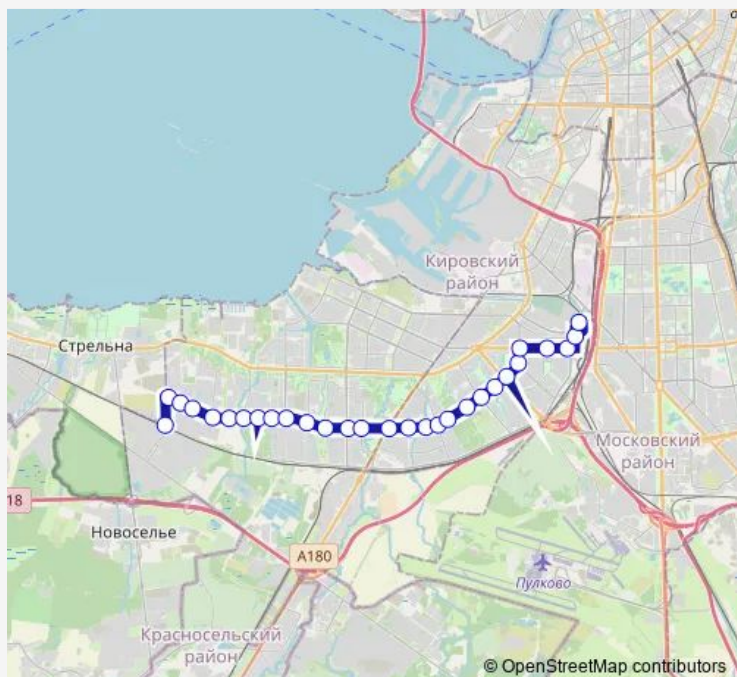

ж.-д. Платформа Сергиево

пр. Ветеранов

пр. Ветеранов, 183

ул. Генерала Кравченко

пр. Ветеранов, 171

ул. Маршала Мерецкова, По Требованию

пр. Ветеранов

пр. Ветеранов, 149

ул. Лётчика Пилютова

ул. Пограничника Гарькавого

ул. Тамбасова

ул. Добровольцев

ул. Партизана Германа

Авангардная ул.

пр. Маршала Жукова

ул. Генерала Симоняка

Универсам Таллинский

ул. Солдата Корзуна

ул. Козлова

Торговый Центр

Route schedule

ж.-д. Платформа Сергиево — Конечная Станция Троллейбусный Парк # 1 (Посадки/Высадки Нет)

Monday	05:15-00:58 ⁺¹
Tuesday	05:15-00:58 ⁺¹
Wednesday	05:15-00:58 ⁺¹
Thursday	05:15-00:58 ⁺¹
Friday	05:15-00:58 ⁺¹
Saturday	05:45-00:42 ⁺¹
Sunday	05:45-00:42 ⁺¹

Route info

Direction: ж.-д. Платформа Сергиево

Stops: 29

Trip Duration: 0 hour 43 min

46 — Троллейбусный Парк # 1 - ж.-д. Платформа Сергиево

ул. Лёни Голикова

ст. Метро проспект Ветеранов

Дачный пр.