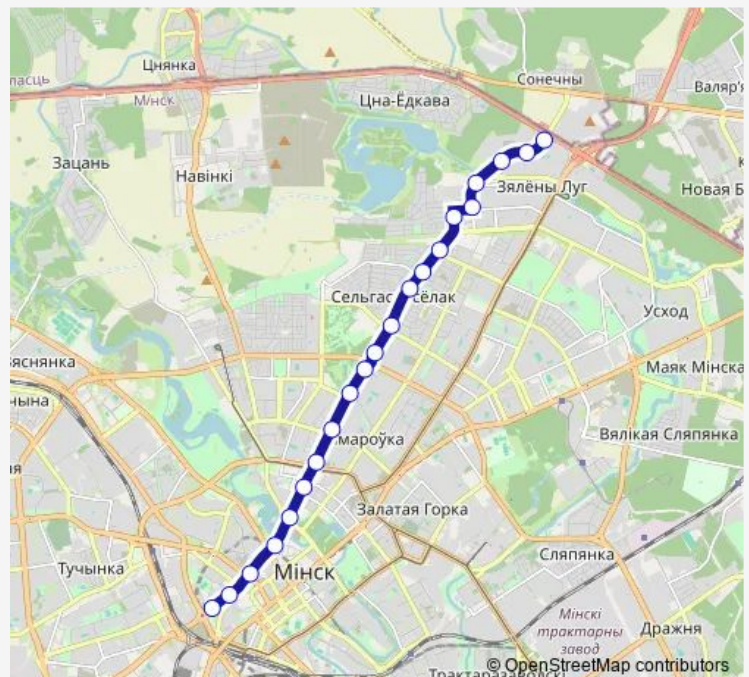

Кольцова

Зелёный Луг-3

Цнянское водохранилище

Route schedule

Троллейбусный парк — ДС Зелёный Луг-6

Monday 05:23-16:44

Tuesday 05:23-16:44

Wednesday 05:23-16:44

Thursday 05:23-16:44

Friday 05:23-16:44

Saturday 05:40-08:24

Sunday 05:40-08:24

Route info

Direction: Троллейбусный парк

Stops: 23

Trip Duration: 0 hour 54 min

46

BusMaps

Мирошниченко

ДС Зелёный Луг-6

Direction

Музыкальный театр — Профтехколледж

23 stops

[Open route schedule](#)