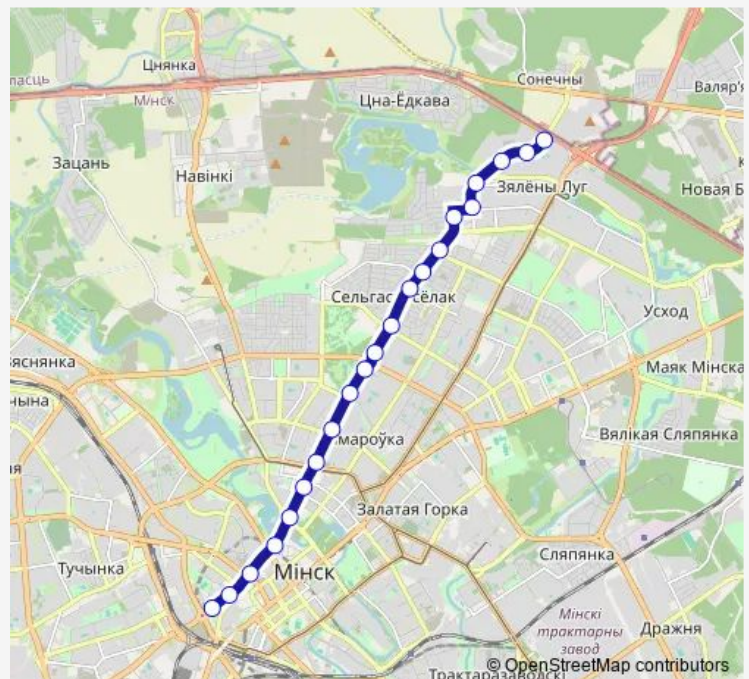

Кольцова

Зелёный Луг-3

Цнянское водохранилище

Route schedule

Троллейбусный парк — ДС Зелёный Луг-6

Monday 05:23-16:44

Tuesday 05:23-16:44

Wednesday 05:23-16:44

Thursday 05:23-16:44

Friday 05:23-16:44

Saturday 05:40-08:24

Sunday 05:40-08:24

Route info

Direction: Троллейбусный парк

Stops: 23

Trip Duration: 0 hour 54 min

46

BusMaps

Мирошниченко

ДС Зелёный Луг-6

Direction

Музыкальный театр — Профтехколледж

23 stops

[Open route schedule](#)