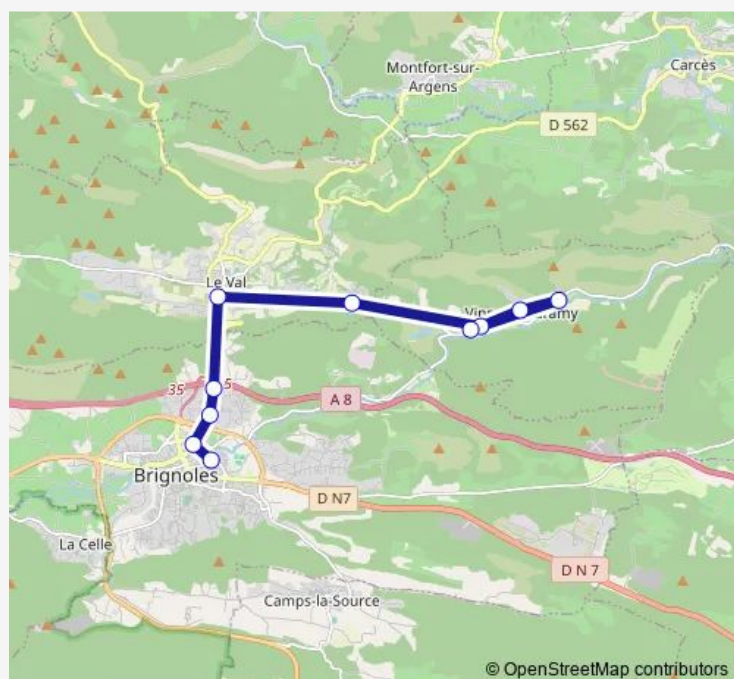

Collège Jean Moulin

Lycée Raynouard (parking)

Place Clemenceau (Ets Jeanne d'Arc)

Route schedule

Les Rouvières — Place Clemenceau (Ets Jeanne d'Arc)

Monday 07:22-08:02

Tuesday 07:22-08:02

Wednesday 07:22-08:02

Thursday 07:22-08:02

Friday 07:22-08:02

Saturday —

Sunday —

Route info

Direction: Les Rouvières

Stops: 7

Trip Duration: 0 hour 18 min

Direction

Place Bruny — Place Clemenceau (Ets Jeanne d'Arc)

7 stops

[Open route schedule](#)

Place Bruny

Fangoux

Place Péri - Carcès

Maison de Retraite

Route info

Direction: Place Bruny

Stops: 7

Trip Duration: 0 hour 45 min

Direction

Place Clemenceau (Ets Jeanne d'Arc) — Place Joseph Sigaud

6 stops

[Open route schedule](#)