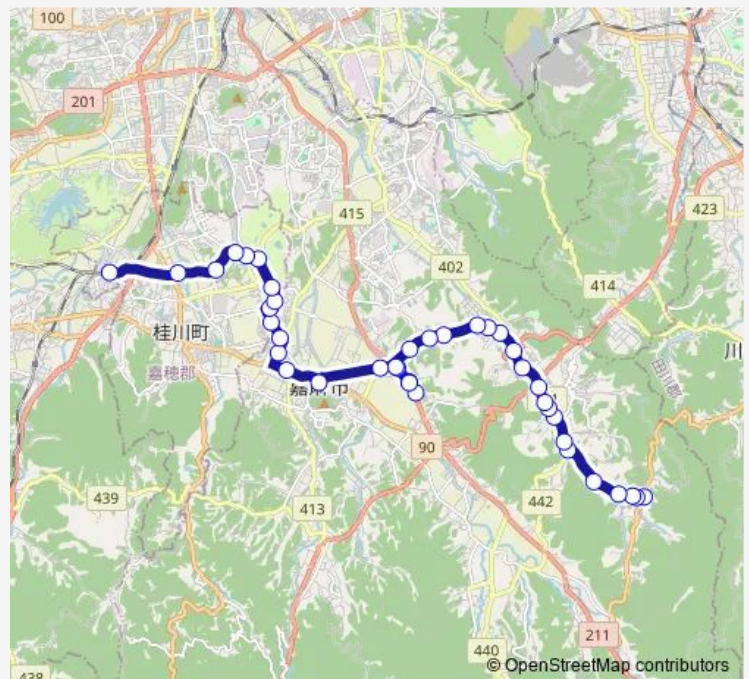

Bus 熊ヶ畑・坂谷 ~ 桂川駅系統 (桂川駅方面)

[Go to website](#)

Direction

熊ヶ畑 — 桂川駅

39 stops

[Open route schedule](#)

熊ヶ畑
 いこいの家上
 いこいの家
 白木口
 堀川
 百々谷
 神幸一番区
 住民ホール
 市立図書館
 生涯学習館 (山田支所)
 日赤病院前
 山田中学校
 深見
 山下
 虹ヶ丘
 新原
 日吉
 日吉峠
 福岡県消防学校
 牛隈
 柳ヶ谷

Route schedule

熊ヶ畑 — 桂川駅

Monday	07:45
Tuesday	07:45
Wednesday	07:45
Thursday	07:45
Friday	07:45
Saturday	07:45
Sunday	07:45

Route info

Direction: 熊ヶ畑

Stops: 39

Trip Duration: 0 hour 50 min

熊ヶ畑・坂谷 ~ 桂川駅系統 (桂川駅方面)

総合バスステーション

柳ヶ谷

牛隈

西牛隈

碓井支所

碓井交番

飯田公園前

第二保育所

吉隈

笹尾橋

下白井口

笹尾

弥栄

吉隈保育所

又手

嘉穂総合高校入口