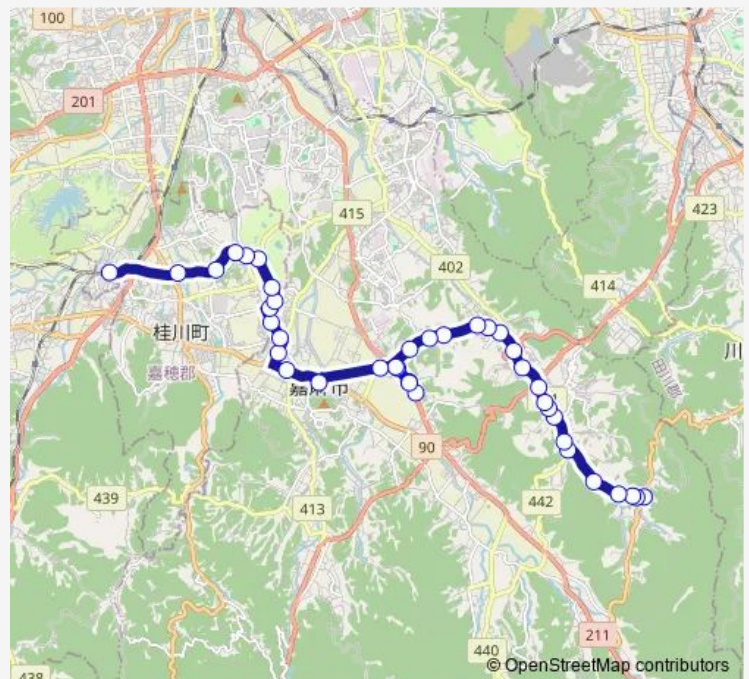

Direction

熊ヶ畑 — 桂川駅

39 stops

[Open route schedule](#)

- 熊ヶ畑
- いこいの家上
- いこいの家
- 白木口
- 堀川
- 百々谷
- 神幸一番区
- 住民ホール
- 市立図書館
- 生涯学習館 (山田支所)
- 日赤病院前
- 山田中学校
- 深見
- 山下
- 虹ヶ丘
- 新原
- 日吉
- 日吉峠
- 福岡県消防学校
- 牛隈
- 柳ヶ谷

Route schedule

熊ヶ畑 — 桂川駅

Monday	07:45
Tuesday	07:45
Wednesday	07:45
Thursday	07:45
Friday	07:45
Saturday	07:45
Sunday	07:45

Route info

Direction: 熊ヶ畑

Stops: 39

Trip Duration: 0 hour 50 min

熊ヶ畑・坂谷 ~ 桂川駅系統 (桂川駅方面)

総合バスステーション

柳ヶ谷

牛隈

西牛隈

碓井支所

碓井交番

飯田公園前

第二保育所

吉隈

笹尾橋

下白井口

笹尾

弥栄

吉隈保育所

又手

嘉穂総合高校入口

嘉穂総合高校