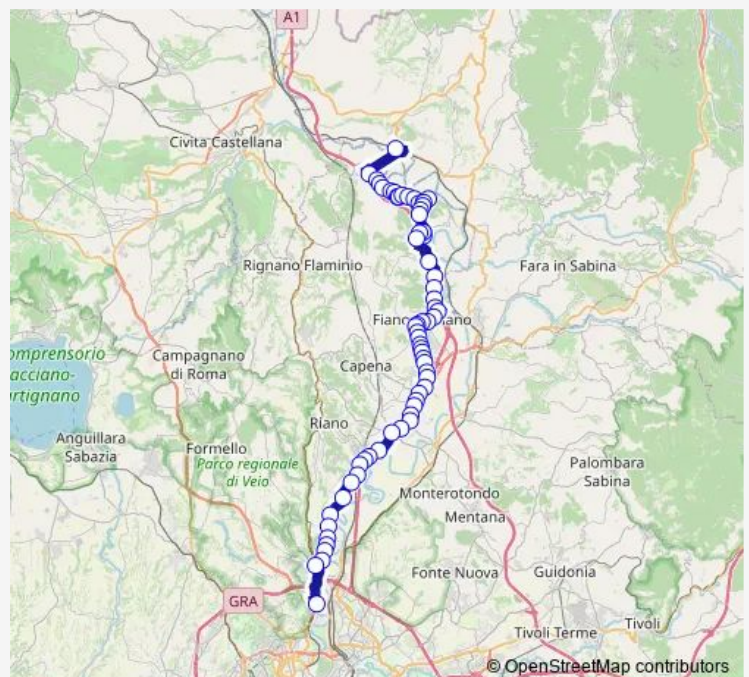

Saturday 05:20-14:45

Sunday —

Route info

Direction: Stimigliano | Stazione FS # f2418

Stops: 67

Trip Duration: 1 hour 20 min

Stimigliano Scalo - Roma Saxa Rubra # Pm48a

Nazzano | Via Tiberina Via Saltacpra # f10507

Nazzano | Via Tiberina Via Lecceto # f10508

Nazzano | Via Tiberina Via Campolungo # f10509

Nazzano | Monte Piccolo # f10510

Nazzano | Meana # f10511

Fiano | Via Tiberina (Km 27) # f10512

Fiano | Via Tiberina (Osteriaccia) # f10513

Fiano | Via Tiberina Via Doria # f10514

Fiano | Via Tiberina Via Procoio # f10515

Fiano | Via Tiberina Via Fermi # f10516

Fiano | Piazza dell'Unità # f10517

Fiano | Via Tiberina Via Rodari # f10518

Fiano | Via Tiberina Via Morandi # f10519