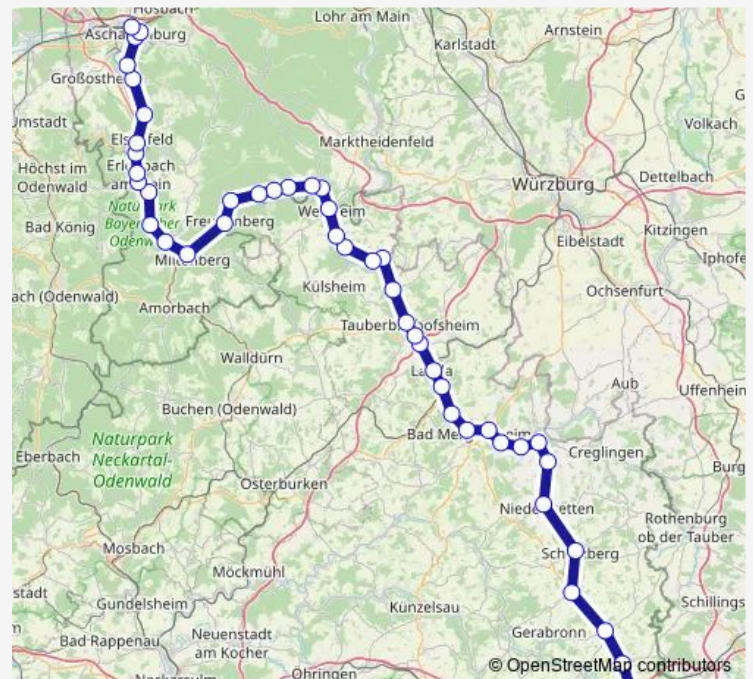

Tauberbischofsheim, Bahnhof

Lauda, Bahnhof

Königshofen, Bahnhof

Route schedule

Kleinwallstadt — Crailsheim Bahnhof

Monday 12:00-16:00

Tuesday 12:00-16:00

Wednesday 12:00-16:00

Thursday 11:36-17:36

Friday 11:36-17:36

Saturday —

Sunday —

Route info

Direction: Kleinwallstadt

Stops: 34

Trip Duration: 2 hour 50 min

RE87

BusMaps

Bad Mergentheim, Bahnhof

Igersheim, Bahnhof

Markelsheim, Bahnhof

Elpersheim, Bahnhof

Weikersheim, Bahnhof

Laudenbach (Württ)