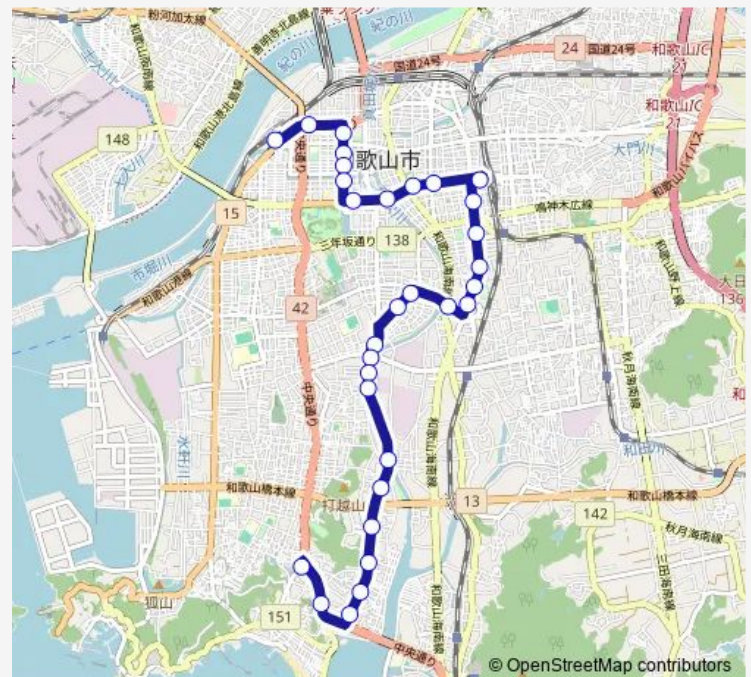

木広町

美園町

J r 和歌山駅

Route schedule

和歌浦口 — 南海和歌山市駅

Monday 07:13-07:53

Tuesday 07:13-07:53

Wednesday 07:13-07:53

Thursday 07:13-07:53

Friday 07:13-07:53

Saturday —

Sunday —

Route info

Direction: 和歌浦口

Stops: 31

Trip Duration: 0 hour 49 min

■ 塩屋線【55】

BusMaps

新内

北の新地

三木町新通

和歌山城前

京橋

本町二丁目

Saturday 20:00-21:10

Sunday 20:00-21:10

Route info

Direction: 南海和歌山市駅

Stops: 31

Trip Duration: 0 hour 45 min

塩屋

和歌浦中央病院前