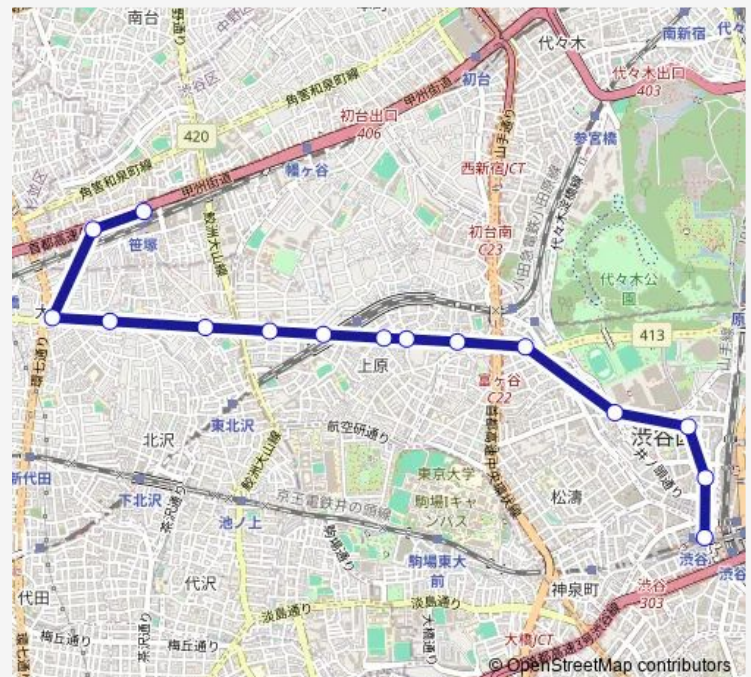

Direction

笹塚駅 — 渋谷駅

15 stops

[Open route schedule](#)

- 笹塚駅
- 笹塚二丁目
- 大原一丁目
- 北沢中学校
- 北沢小学校
- 大山町
- 代々木上原駅
- 古賀音楽博物館
- 上原二丁目
- 上原一丁目
- 富ヶ谷
- 放送センター西口
- 渋谷区役所
- 神南一丁目
- 渋谷駅

Route schedule

笹塚駅 — 渋谷駅

Monday	07:02-07:32
Tuesday	07:02-07:32
Wednesday	07:02-07:32
Thursday	07:02-07:32
Friday	07:02-07:32
Saturday	07:32
Sunday	07:32

Route info

Direction: 笹塚駅

Stops: 15

Trip Duration: 0 hour 32 min

渋谷 9-10 区 Bus time schedules and route maps are available in an offline PDF at busmaps.com. Use the busmaps.com website to see live bus times, train schedule or subway schedule, and step-by-step directions for all public transit in Tokyo