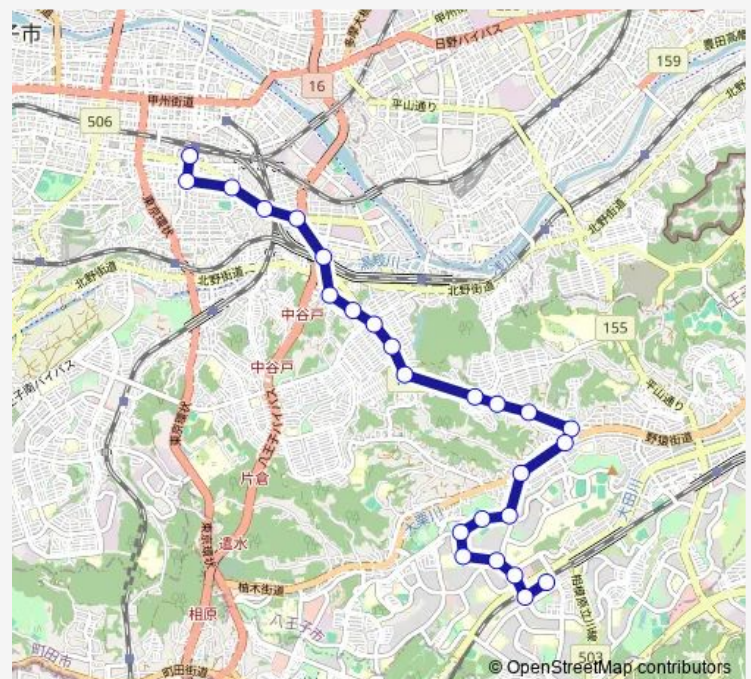

### Route schedule

南大沢駅 — 八王子駅南口

Monday 05:41-23:10

Tuesday 05:41-23:10

Wednesday 05:41-23:10

Thursday 05:41-23:10

Friday 05:41-23:10

Saturday 06:21-22:39

### Route info

Direction: 南大沢駅

Stops: 25

Trip Duration: 0 hour 40 min

六万坊

子安一丁目

子安三丁目

八王子駅南口

## Direction

八王子駅南口 — 南大沢駅

25 stops

[Open route schedule](#)

八王子駅南口

子安三丁目

子安一丁目

六万坊