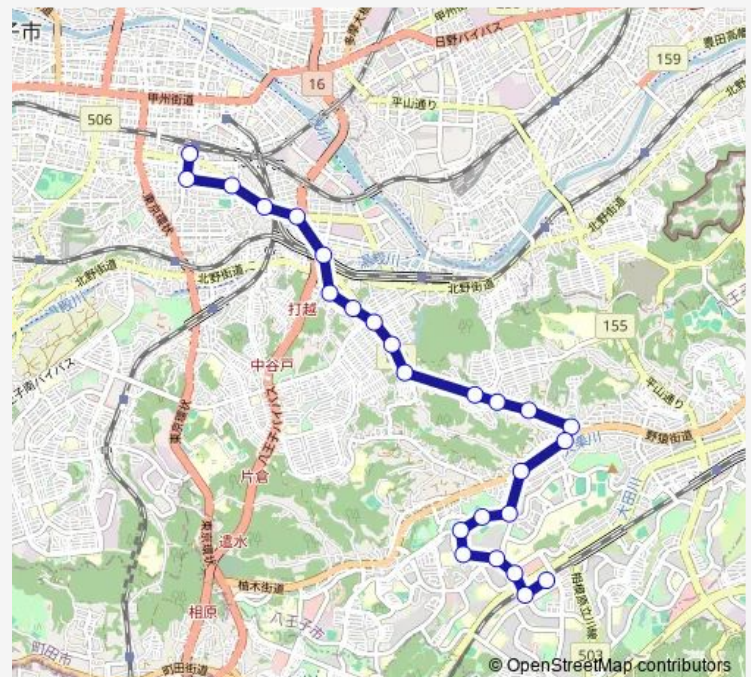

めぐみ野

殿ヶ谷戸

由木中央小学校

由木折返場

栗本橋

柳沢

上柚木公園

陸上競技場前

上柚木小学校

Route schedule

八王子駅南口 — 南大沢駅

Monday	05:30-00:38 ⁺¹
Tuesday	05:30-00:38 ⁺¹
Wednesday	05:30-00:38 ⁺¹
Thursday	05:30-00:38 ⁺¹
Friday	05:30-00:38 ⁺¹
Saturday	05:53-23:07
Sunday	06:08-23:07

Route info

Direction: 八王子駅南口

Stops: 25

Trip Duration: 0 hour 37 min

学園二番街入口

三井アウトレットパーク

南大沢四丁目

南大沢駅

Direction

南大沢駅 — 八王子駅南口

Thursday 05:41-23:10

Friday 05:41-23:10

Saturday 06:21-22:39

Sunday 06:21-22:39

Route info

Direction: 南大沢駅

Stops: 25

Trip Duration: 0 hour 41 min