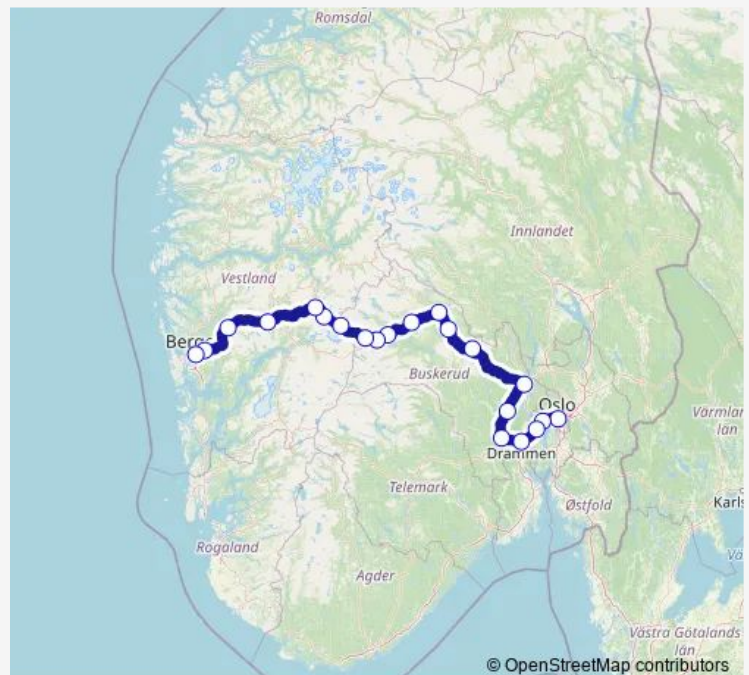

Rail F4 Oslo S-Bergen

[Go to website](#)

Direction

Oslo S Trelastgata — Hønefoss stasjon

7 stops

[Open route schedule](#)

Oslo S Trelastgata

Sandvika bussterminal

Asker stasjon Lensmannslia

Drammen stasjon

Hokksund stasjon

Vikersund bussterminal

Hønefoss stasjon

Route schedule

Oslo S Trelastgata — Hønefoss stasjon

Monday	—
Tuesday	—
Wednesday	—
Thursday	—
Friday	—
Saturday	—
Sunday	05:30

Route info

Direction: Oslo S Trelastgata

Stops: 7

Trip Duration: 2 hour 20 min

F4 — Oslo S-Bergen

Direction

Hønefoss stasjon — Sandvika bussterminal

5 stops