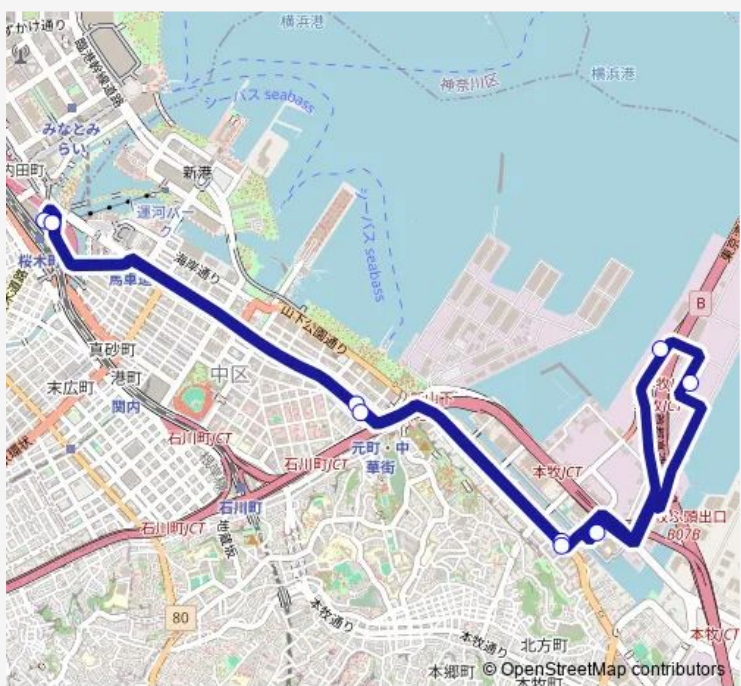

Direction
 桜木町駅前 — 桜木町駅前

9 stops

[Open route schedule](#)

- 桜木町駅前
- 山下町
- みなと赤十字病院入口
- 本牧ふ頭 a 突堤中央
- 本牧ふ頭 a 突堤 7号
- みなと赤十字病院
- みなと赤十字病院入口
- 山下町
- 桜木町駅前

Route schedule
 桜木町駅前 — 桜木町駅前

Monday	17:10-18:04
Tuesday	17:10-18:04
Wednesday	17:10-18:04
Thursday	17:10-18:04
Friday	17:10-18:04
Saturday	—
Sunday	—

Route info

Direction: 桜木町駅前

Stops: 9

Trip Duration: 0 hour 40 min

Direction

桜木町駅前 — 桜木町駅前

19 stops

[Open route schedule](#)

桜木町駅前

山下町

みなと赤十字病院入口

みなと赤十字病院

本牧ふ頭 a 突堤中央

本牧ふ頭 a 突堤 7 号

みなと赤十字病院入口

見晴橋

Thursday 07:06-08:14

Friday 07:06-08:14

Saturday —

Sunday —

Route info

Direction: 桜木町駅前

Stops: 19

Trip Duration: 0 hour 49 min