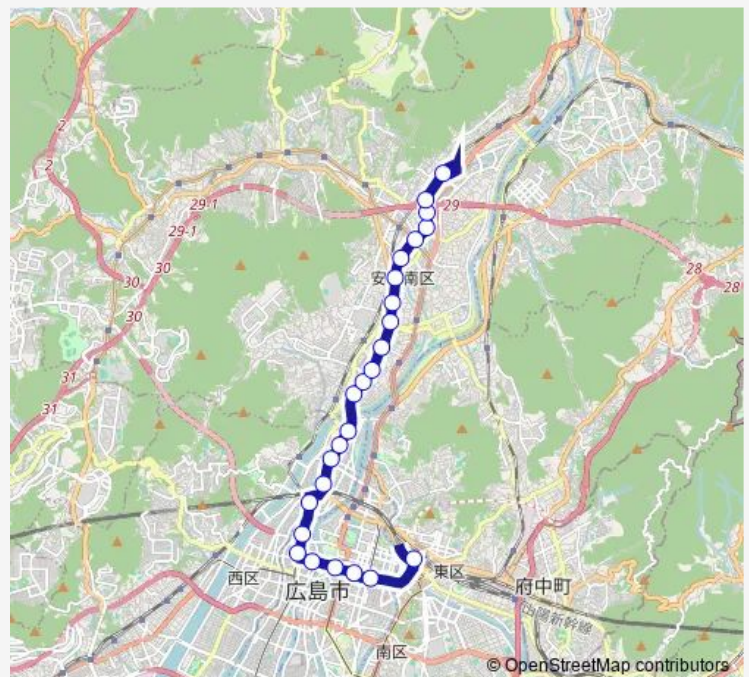

### Direction

広島駅 — 七軒茶屋

25 stops

[Open route schedule](#)

広島駅  
 八丁堀(三越前)  
 立町  
 紙屋町(エディオン西館前)  
 本川町  
 十日市  
 広瀬町  
 横川駅前  
 三篠町一丁目  
 三篠町三丁目  
 大宮  
 大芝町  
 祇園大橋北  
 西原  
 N h k 放送所前  
 祇園出張所前  
 今津  
 安佐南警察署前  
 下古市  
 古市小学校前  
 中須

### Route schedule

広島駅 — 七軒茶屋

Monday	24:15 <sup>+1</sup>
Tuesday	24:15 <sup>+1</sup>
Wednesday	24:15 <sup>+1</sup>
Thursday	24:15 <sup>+1</sup>
Friday	24:15 <sup>+1</sup>
Saturday	24:15 <sup>+1</sup>
Sunday	—

### Route info

Direction: 広島駅

Stops: 25

Trip Duration: 0 hour 30 min

■ 七軒茶屋線 ( 深夜 )

BusMaps

下緑井

広島インター入口