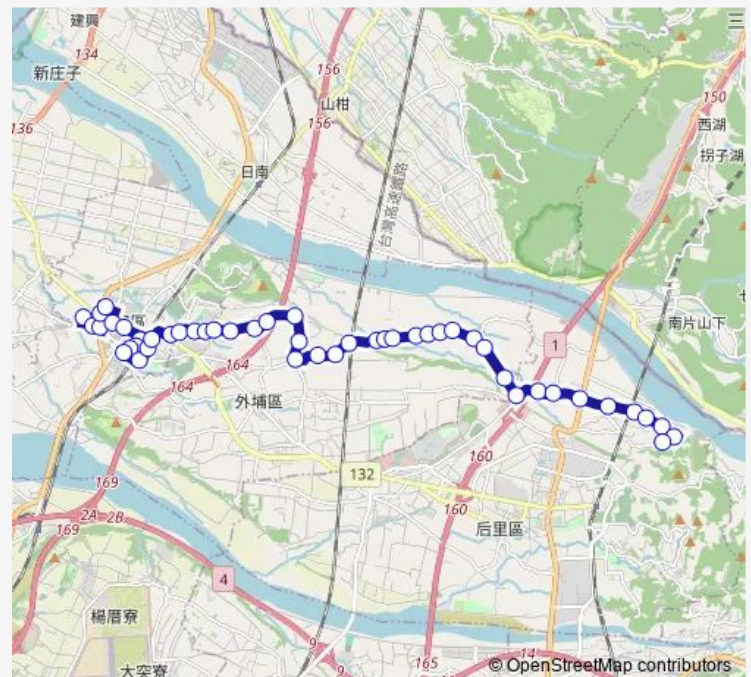

### Route schedule

Tc\_泰安 — Tc\_新政大安港路口

Monday 06:45-18:25

Tuesday 06:45-18:25

Wednesday 06:45-18:25

Thursday 06:45-18:25

Friday 06:45-18:25

Saturday —

### Route info

Direction: Tc\_泰安

Stops: 47

Trip Duration: 0 hour 41 min

211區 — 211區\_泰安\_新政大安港路口

Tc\_頂竹圍

Tc\_竹圍(新厝路)

Tc\_馬鳴埔