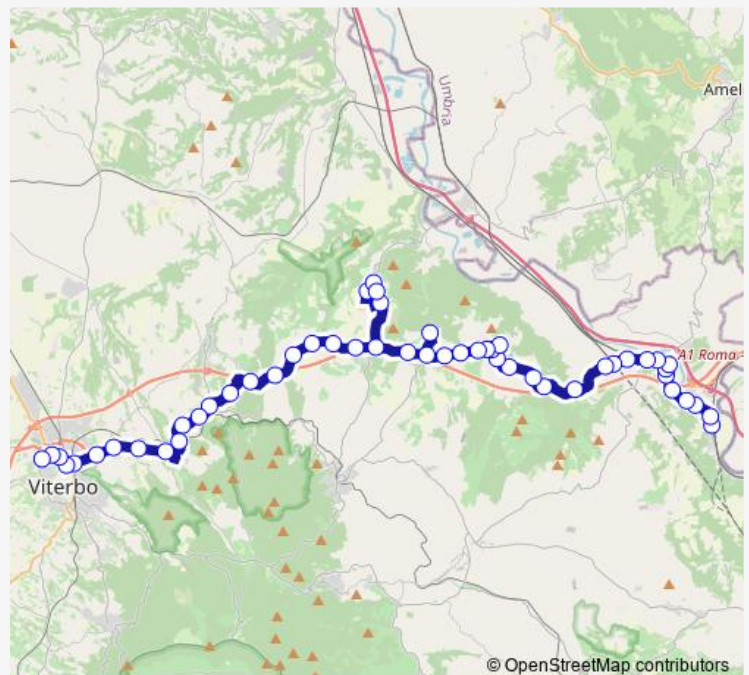

Bassano T. | Via Battisti Via 25 Aprile # f1948

Bassano T. | Via Ortana Via Torre # f1977

Route schedule

Orte | Stazione FS # f1703 — Viterbo | Riello # f641

Monday 08:00-18:35

Tuesday 08:00-18:35

Wednesday 08:00-18:35

Thursday 08:00-18:35

Friday 08:00-18:35

Saturday 10:40-18:15

Sunday —

Route info

Direction: Orte | Stazione FS # f1703

Stops: 52

Trip Duration: 1 hour 10 min

Sr63a — Orte Scalo - Viterbo # Sr63a

Bassano T. | Via Ortana Via S. Giuseppe # f1978

Soriano | Via Ortana (Km 19) # f1979

Soriano | Via Ortana (Km 18) # f1980

Soriano | Via Ortana Via V. Emanuele II # f1981

Soriano | Chia # f1982

Soriano | Stradelle # f1983

Soriano | Sanguetta # f1984

Bomarzo | Via Elce Via Verga # f1985

Bomarzo | Piazza Torino # f1989

Bomarzo | Piazza Matteotti # f1990

Bomarzo | Via Elce Via Pertini # f1991