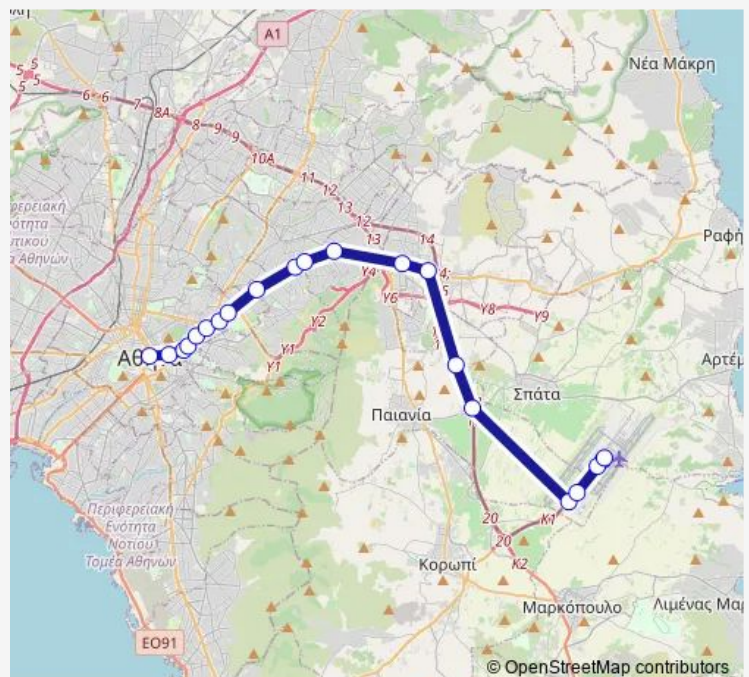

ΚΤΙΡΙΟ ΑΝΑΧΩΡΗΣΕΩΝ

ΠΥΛΗ ΟΚΤΩ

ΑΕΡΟΛΙΜΕΝΑΣ ΑΘΗΝΩΝ(ΤΕΡΜΑ)

Route schedule

Αφετηρια — ΑΕΡΟΛΙΜΕΝΑΣ ΑΘΗΝΩΝ(ΤΕΡΜΑ)

Monday 03:05-02:35⁺¹

Tuesday 03:05-02:35⁺¹

Wednesday 03:05-02:35⁺¹

Thursday 03:05-02:35⁺¹

Friday 03:05-02:35⁺¹

Saturday 03:05-02:35⁺¹

Sunday 03:05-02:35⁺¹

Route info

Direction: Αφετηρια

Stops: 21

Trip Duration: 1 hour 9 min

X95 — Συνταγμα - Αερολ. Αθηνων (Express)

Direction

ΑΕΡΟΛΙΜΕΝΑΣ ΑΘΗΝΩΝ(ΤΕΡΜΑ) — Αφετηρία

20 stops

[Open route schedule](#)

ΑΕΡΟΛΙΜΕΝΑΣ ΑΘΗΝΩΝ(ΤΕΡΜΑ)

ΕΜΠ/ΚΟ ΠΑΡΚΟ ΑΕΡΟΔΡΟΜΙΟΥ

ΚΤΙΡΙΟ ΔΙΟΙΚΗΣΗΣ