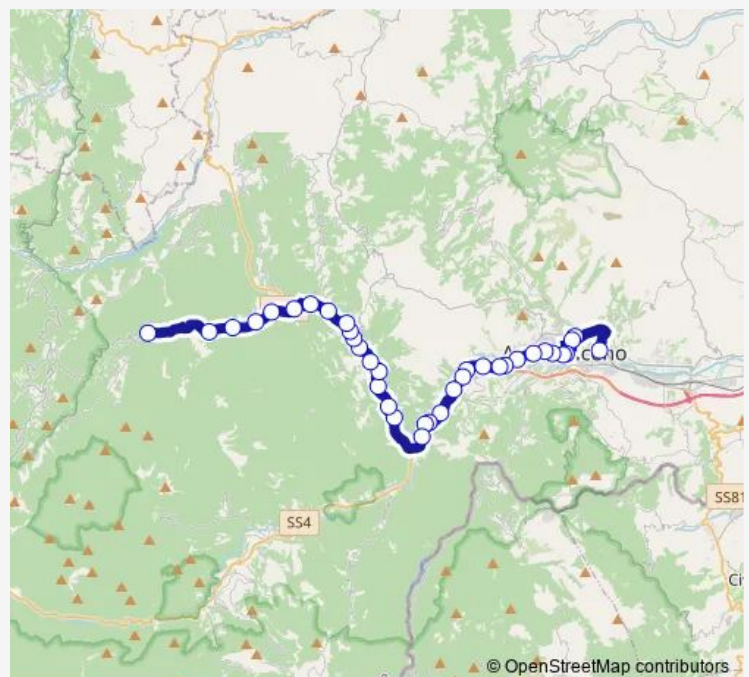

Mozzano - BAR Xxxl

Mozzano Autofficina - Taverna Piccinini

Bivio Scalelle

Salare - EX-Ss78

Route schedule

Ascoli Piceno -VIA Marini-Uff.Finanziari — Uscerno

Monday	07:50
Tuesday	07:50
Wednesday	07:50
Thursday	07:50
Friday	07:50
Saturday	07:50
Sunday	—

Route info

Direction: Ascoli Piceno -VIA Marini-Uff.Finanziari

Stops: 36

Trip Duration: 0 hour 30 min

Rifornimento Esso EX-Ss78

Curva Brandi - EX-Ss78

Bivio Osoli

Roccafluvione - TRE Fontane