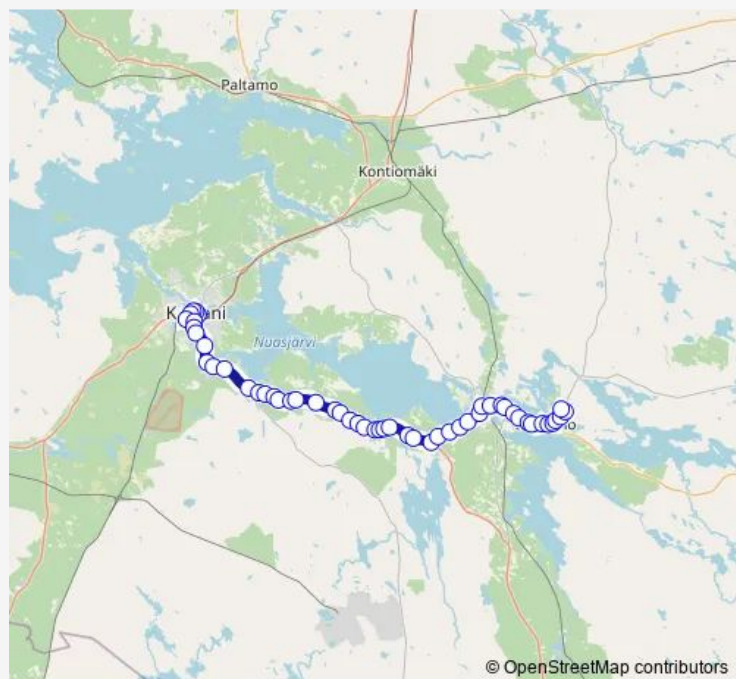

Bus Kajaani matkakeskus L5 - Makkosenmäki E

[Go to website](#)

Direction

Kajaani matkakeskus L5 — Makkosenmäki E

52 stops

[Open route schedule](#)

Kajaani matkakeskus L5

Citymarket P

Veteraanipuisto E

Oikeus- ja poliisitalo E

Vimpelinlaakso E

Kainuun Keskussairaala E

Palokangas E

Kainuun Prikaati th E

Laajansuo E

Karankalahti E

Ruuhijärventie th I

Mäkröntie I

Parkuantie th I

Kontinjoki läntinen I

Kontinjoki koulu th I

Soidinaho I

Perkkiönlampi I

Natulantie I

Korholanmäki läntinen th I

Palomäki Kajaanintie I

Kajaanintie 96 I

Route schedule

Kajaani matkakeskus L5 — Makkosenmäki E

Monday 16:15

Tuesday 16:15

Wednesday 16:15

Thursday 16:15

Friday 16:15

Saturday —

Sunday —

Route info

Direction: Kajaani matkakeskus L5

Stops: 52

Trip Duration: 0 hour 57 min

© OpenStreetMap contributors

■ Kajaani matkakeskus L5 - Makkosenmäki E

BusMaps