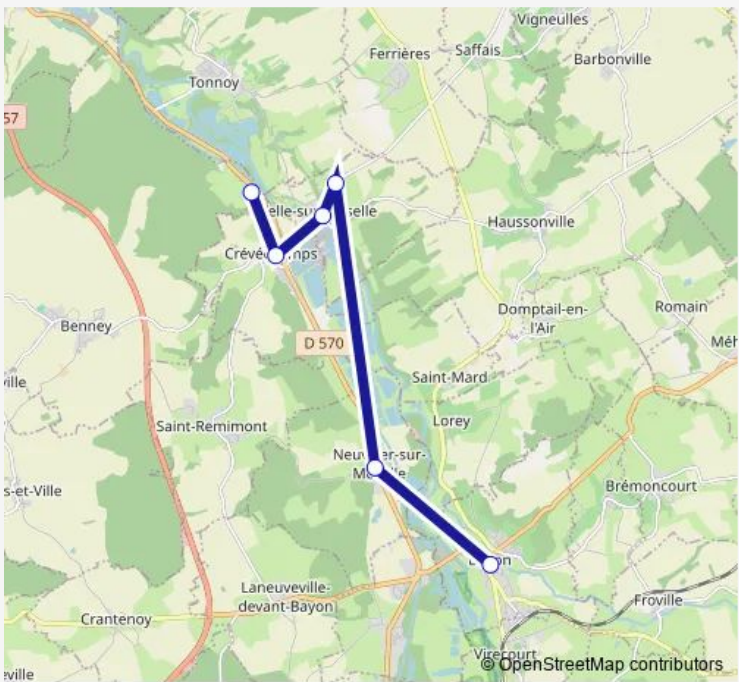

Regional Coach Service 54S804 College DE Bayon

[Go to website](#)

**Direction**  
 Benney - Benney Menil St Martin — Bayon - Bayon Collège Euron / EP Dolto  
 6 stops  
[Open route schedule](#)

- Benney - Benney Menil St Martin
- Velle-SUR-Moselle - Velle-SUR-Moselle Val de Moselle
- Velle-SUR-Moselle - Velle-SUR-Moselle Grande Rue
- Crevechamps - Crevechamps Eglise
- Neuviller-SUR-Moselle - Neuviller-SUR-Moselle Grande Rue
- Bayon - Bayon Collège Euron / EP Dolto

Route schedule  
 Benney - Benney Menil St Martin — Bayon - Bayon Collège Euron / EP Dolto

Monday	07:11
Tuesday	07:11
Wednesday	07:11
Thursday	07:11
Friday	07:11
Saturday	—
Sunday	—

**Route info**  
 Direction: Benney - Benney Menil St Martin  
 Stops: 6  
 Trip Duration: 0 hour 26 min

## Direction

Bayon - Bayon Collège Euron / EP Dolto — Benney - Benney Menil St Martin

6 stops

[Open route schedule](#)

Bayon - Bayon Collège Euron / EP Dolto

Neuviller-SUR-Moselle - Neuviller-SUR-Moselle Grande Rue