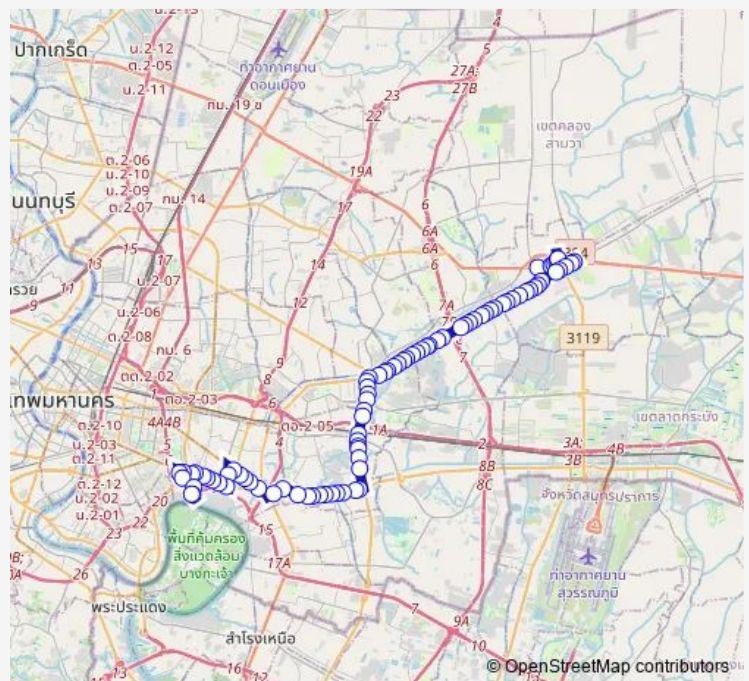

### Route schedule

ตลาดจตุจักร 2 มินบุรี;Chatuchak 2 Market Minburi — ท่าเรือคลองเตย;Khlong Toei Bus Terminal

Monday	00:00
Tuesday	00:00
Wednesday	00:00
Thursday	00:00
Friday	00:00
Saturday	00:00
Sunday	00:00

### Route info

Direction: ตลาดจตุจักร 2 มินบุรี;Chatuchak 2 Market Minburi

Stops: 86

Trip Duration: 2 hour 12 min

1-57 (519) — มินบุรี - ท่าเรือคลองเตย;Minburi - Khlong Toei Port

ซอยรามคำแหง 164;Soi Ramkhamhaeng 164