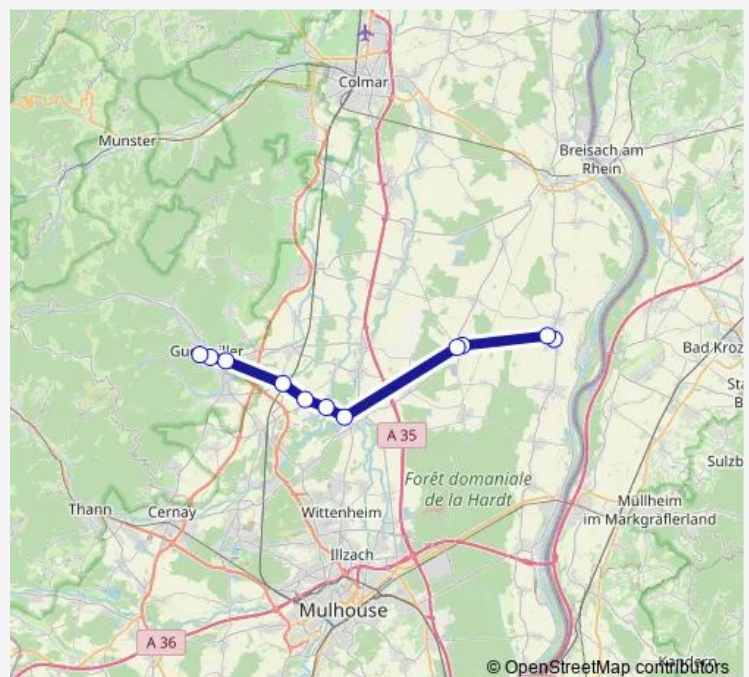

Ensisheim - Zone Industrielle

Ungersheim - Cité Moulin

Ungersheim - Dorfplatz

Raedersheim - Eglise

Guebwiller - Piscine

Guebwiller - Parc de la Marseillaise

Guebwiller - Lycée Kastler

Route schedule

Ensisheim - Hlm — Guebwiller - Lycée Kastler

Monday	11:40
Tuesday	11:40
Wednesday	11:40
Thursday	11:40
Friday	11:40
Saturday	—
Sunday	—

Route info

Direction: Ensisheim - Hlm

Stops: 9

Trip Duration: 0 hour 26 min

68R041 — Fessenheim - Guebwiller

Direction

Fessenheim - Place Mirande — Guebwiller - Lycée Kastler

11 stops

[Open route schedule](#)

Fessenheim - Place Mirande

Fessenheim - Piscine

Hirtzfelden - Rue de Fessenheim

Hirtzfelden - Place du 6 Février

Ensisheim - Zone Industrielle

Ungersheim - Cité Moulin

Ungersheim - Dorfplatz

Raetersheim - Eglise

Guebwiller - Piscine

Guebwiller - Parc de la Marseillaise

Guebwiller - Lycée Kastler