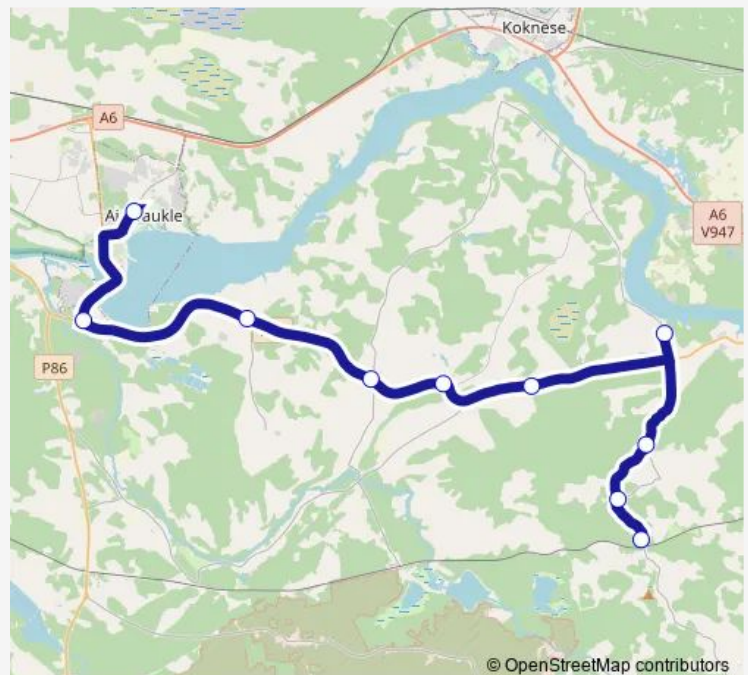

Route info

Direction: Vēsmas

Stops: 10

Trip Duration: 0 hour 51 min

■ 6130 — Aizkraukle-Vēsmas

Direction

Vēsmaš — Aizkraukles Ao

10 stops

Route info

Direction: Aizkraukles Ao

Stops: 10

Trip Duration: 0 hour 50 min

Direction

Aizkraukles Ao — Vēsma

10 stops

[Open route schedule](#)

Staburaga veikals

Vēsma

Route schedule

Aizkraukles Ao — Vēsma

Monday	—
Tuesday	—
Wednesday	13:40
Thursday	—
Friday	—
Saturday	—
Sunday	—

Route info

Direction: Aizkraukles Ao

Stops: 10