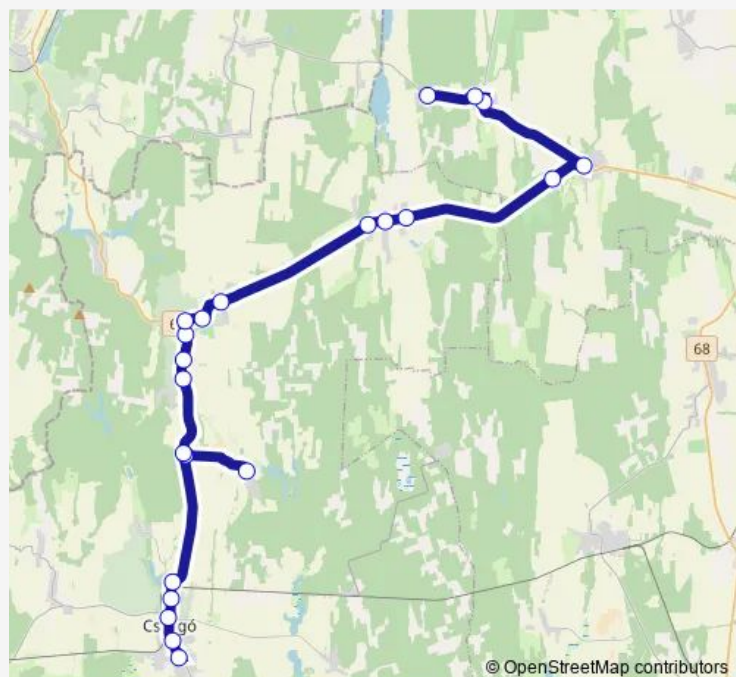

Iharosberény, Körforgalom

Iharosberény, Alsó

Iharos, Kiss utca

Iharos, Kastély

Iharos, Felső

Somogycsicsói elágazás [3]

Somogycsicsó, autóbusz-forduló

Somogycsicsói elágazás [3]

Csurgó, Csurgónagymartoni elágazás [3]

Csurgó, Szakközépiskola

Csurgó, II. Rákóczi Ferenc Általános Iskola

Csurgó, autóbusz-állomás

Route schedule

Iharosberény, Zámbo — Csurgó, autóbusz-állomás

Monday 12:44

Tuesday 12:44

Wednesday 12:44

Thursday 12:44

Friday 12:44

Saturday —

Sunday —

Route info

Direction: Iharosberény, Zámbo

Stops: 14

Trip Duration: 0 hour 34 min

© OpenStreetMap contributors

6130 — Csurgó - Vése - Böhönye

BusMaps

Direction

Iharosberény, Posta — Csurgó, autóbusz-állomás

13 stops