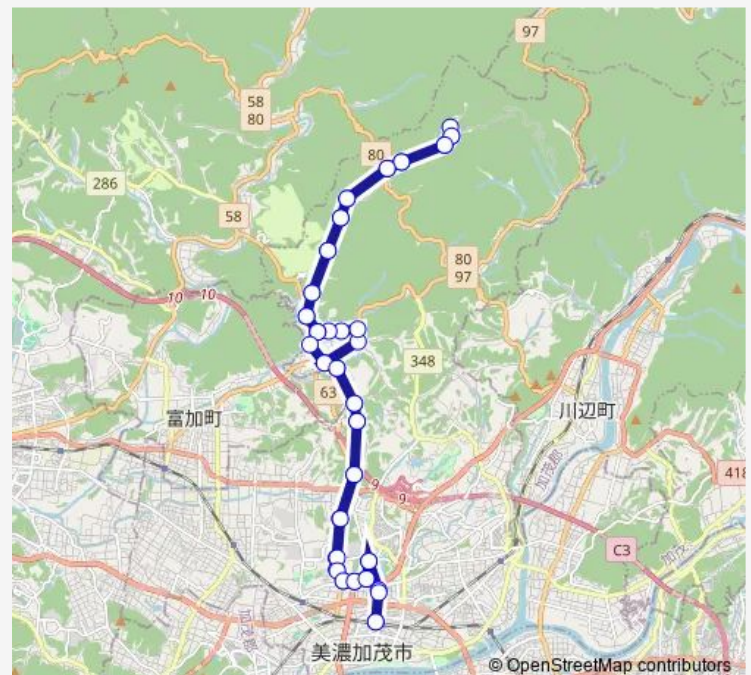

### Route schedule

美濃太田駅北口 — 美濃太田駅北口

Monday 06:11-18:15

Tuesday 06:11-18:15

Wednesday 06:11-18:15

Thursday 06:11-18:15

Friday 06:11-18:15

Saturday 06:11-18:15

### Route info

Direction: 美濃太田駅北口

Stops: 54

Trip Duration: 1 hour 22 min

大洞下

大洞公民館

一文坂

中廿屋