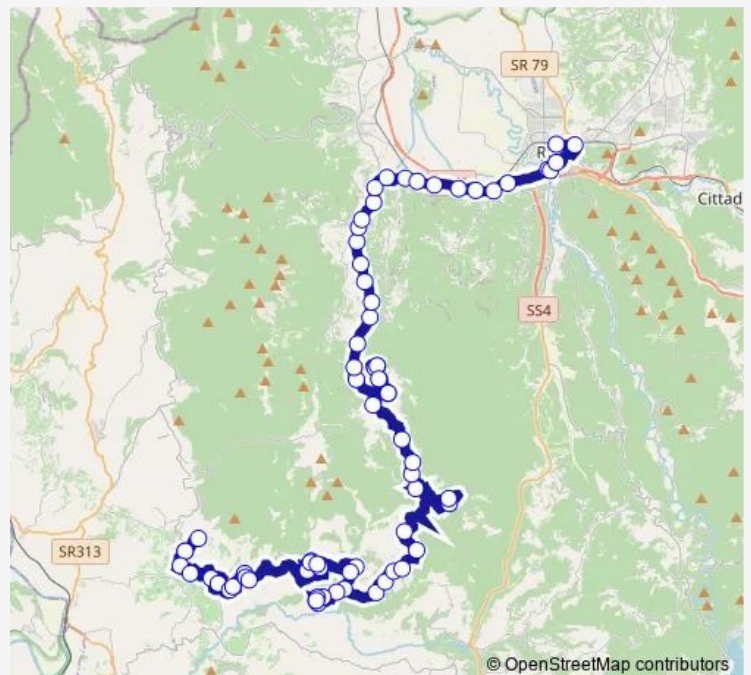

Direction

Poggio Mirteto | Viale De Vito # f2445 — Rieti | Stazione FS Ist. Superiore Principessa di Napoli # f1070

74 stops

[Open route schedule](#)

- Poggio Mirteto | Viale De Vito # f2445
- Poggio Mirteto | Via Togliatti (IIS) # f2444
- Poggio Mirteto | Viale De Vito # f2445
- Montopoli | Ferruti # f2446
- Montopoli | Via Tancia Via Paradiso # f9912
- P.Mirteto | Bocchignano # f9909
- Montopoli | Via Tancia (Km 34) # f10094
- Poggio Mirteto | Via Tancia (Km 33) # f10095
- Poggio Mirteto | Via Tancia (Km 33) # f10096
- Poggio Mirteto | Via Stradone # f10098
- Poggio Mirteto | Castel San Pietro # f10099
- Poggio Mirteto | Via Stradone # f10100
- Poggio Mirteto | Via Tancia (Castel San Pietro) # f10188
- Salisano | Via Tancia Via 4 Novembre # f10102
- Salisano | Via 4 Novembre Via Monte Falcone # f10103
- Salisano | Piazza Verdi # f10104
- Salisano | Via 4 Novembre Via Monte Falcone # f10105
- Salisano | Via Tancia Via 4 Novembre # f10106
- Salisano | Via Tancia Via Vallocchie # f10186
- Mompeo | Via Tancia Strada Lavandara # f10107
- Mompeo | Via Tancia (Km 24) # f10108

Route schedule

Poggio Mirteto | Viale De Vito # f2445 — Rieti | Stazione FS Ist. Superiore Principessa di Napoli # f1070

Monday	14:20
Tuesday	14:20
Wednesday	14:20
Thursday	14:20
Friday	14:20
Saturday	—
Sunday	—

Route info

Direction: Poggio Mirteto | Viale De Vito # f2445

Stops: 74

Trip Duration: 2 hour 0 min

Poggio Mirteto - Rieti # Pm081a

Mompeo | Madonna del Mattone # f10109

Mompeo | Gole del Farfa # f10110

Mompeo | Via Coste Via Stecconi # f10111

Mompeo | Via Tancia (Vocabolo Aquilano) # f10121

Mompeo | Via Tancia (Vocabolo Valli) # f10122

Mompeo | Via Tancia (Km 20) # f10123

Montenero | Sant'Andrea # f10124

Montenero | Via Tancia Via Voltafonte # f10125