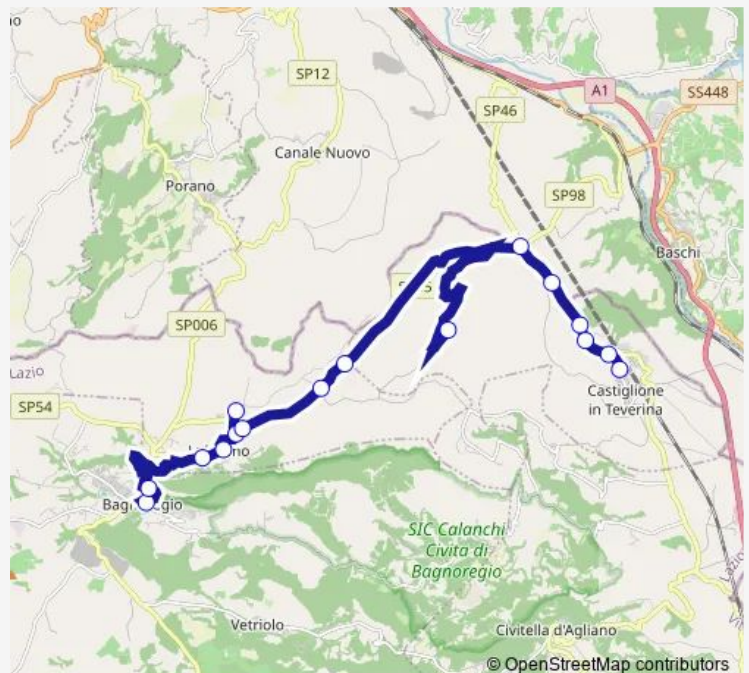

Castiglione | Cimitero # f1349

Castiglione | Via Massetto Via Pace # f1350

Castiglione | Piazza Repubblica # f1352

Route schedule

Bagnoregio | Ist. Superiore F.lli Agosti # f1169 — Castiglione | Piazza Repubblica # f1352

Monday	06:20
Tuesday	06:20
Wednesday	06:20
Thursday	06:20
Friday	06:20
Saturday	06:15
Sunday	—

Route info

Direction: Bagnoregio | Ist. Superiore F.lli Agosti # f1169

Stops: 16

Trip Duration: 0 hour 35 min