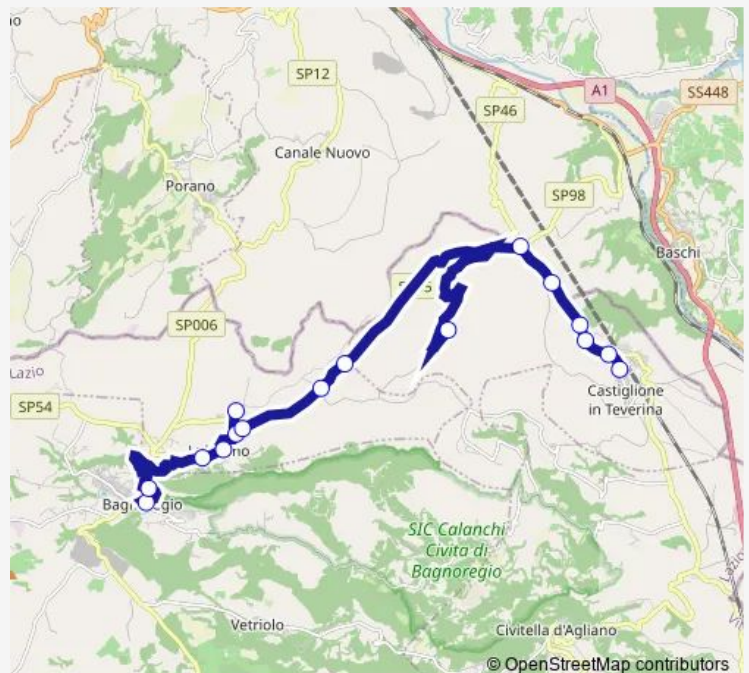

Castiglione | Cimitero # f1349

Castiglione | Via Massetto Via Pace # f1350

Castiglione | Piazza Repubblica # f1352

**Route schedule**

Bagnoregio | Ist. Superiore F.Ili Agosti # f1169 — Castiglione | Piazza Repubblica # f1352

Monday	06:20
Tuesday	06:20
Wednesday	06:20
Thursday	06:20
Friday	06:20
Saturday	06:15
Sunday	—

**Route info**

Direction: Bagnoregio | Ist. Superiore F.Ili Agosti # f1169

Stops: 16

Trip Duration: 0 hour 35 min