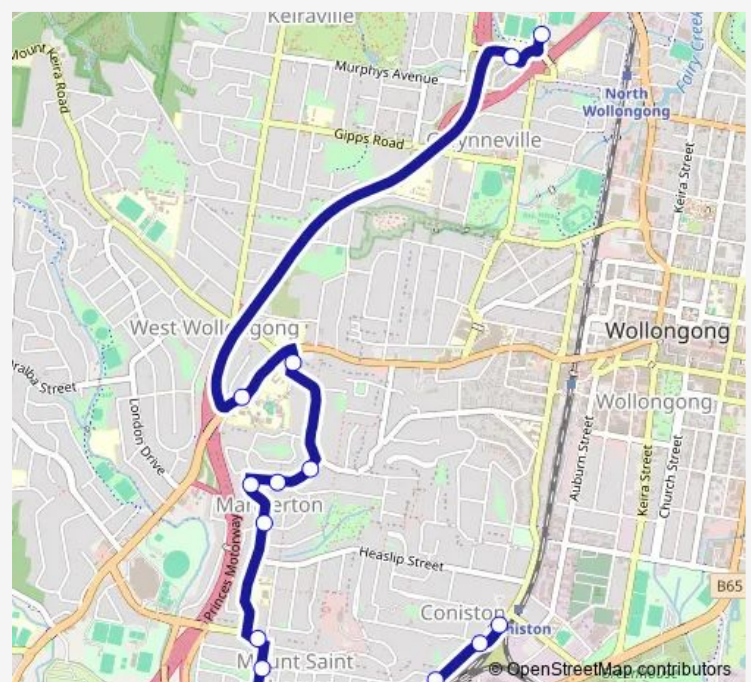

St Johns Av At Byrarong Av

The Av Before Taronga Av

Taronga Av At Ocean St

Gladstone Av Before Mount St

Gladstone Av At Prospect St

Gladstone Av At John St

226 Gladstone Av

Gladstone Av At Ocean St

Gladstone Av At Robertson St

Gladstone Av Before Bridge St

Route schedule

Foleys Lane Opp Tafe Illawarra — Gladstone Av Before Bridge St

Monday	14:40
Tuesday	15:15
Wednesday	15:15
Thursday	15:15
Friday	15:15
Saturday	—
Sunday	—

Route info

Direction: Foleys Lane Opp Tafe Illawarra

Stops: 17

Trip Duration: 0 hour 15 min

Direction

Gladstone Av After Bridge St — Wollongong High School Performing Arts Centre, Lysaght St, Bay 5

18 stops

Monday 08:22

Tuesday 08:22

Wednesday 08:22

Thursday 08:22

Friday 08:22

Saturday —

Sunday —

Route info