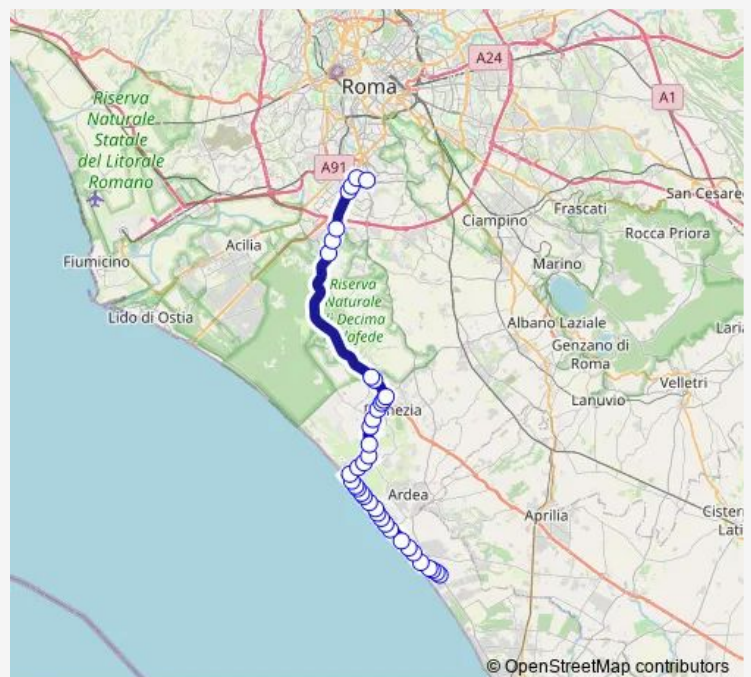

Torvaianica | L.mare Meduse Via Grenoble # f12449

Torvaianica | L.mare Meduse Via Barcellona # f12450

Torvaianica | viale Danimarca # f12451

Torvaianica | Viale Danimarca Via Orione # f12452

**Route schedule**

TOR S.Lorenzo | Via Pinete L.mare # f12431 — Roma | Laurentina (Metro B) # f2693

Monday	05:45
Tuesday	05:45
Wednesday	—
Thursday	05:45
Friday	05:45
Saturday	05:45
Sunday	—

**Route info**

Direction: TOR S.Lorenzo | Via Pinete L.mare # f12431

Stops: 39

Trip Duration: 1 hour 0 min

Tor S.Lorenzo - Roma Laurentina # Cn828d

Torvaianica | Viale Danimarca Via Assisi # f12453

Torvaianica | Via Campo Selva (Borgo Santa Rita) # f12454

Torvaianica | Via del Mare (Campo Selva) # f12455