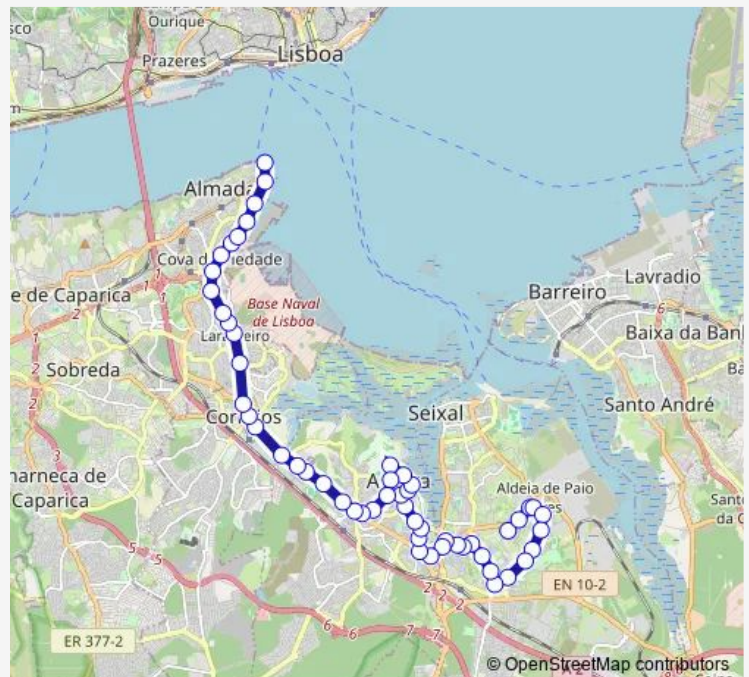

Monday 05:10-20:50

Tuesday 05:10-20:50

Wednesday 05:10-20:50

Thursday 05:10-20:50

Friday 05:10-20:50

Saturday 06:15-20:50

Sunday 06:15-20:50

Route info

Direction: Farinheiras (Avª 8 Março)

Stops: 54

Trip Duration: 0 hour 50 min

108 - Paio Pires (Farinheiras) - Cacilhas (via Casal do Marco)

BusMaps

Fogueteiro (Correr Água R Mov Forç Armadas 38)

Amora (Avª Afonso Costa 6) Esc Paulo Gama