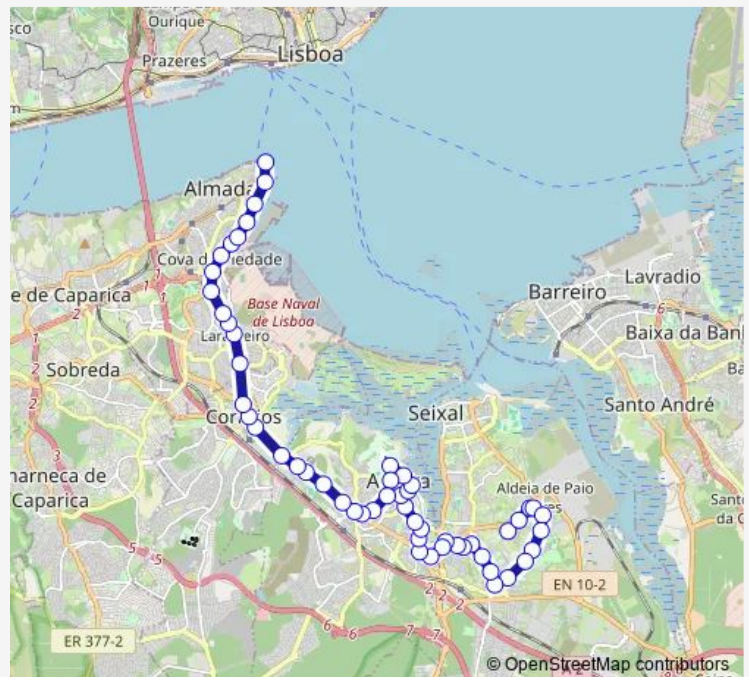

Torre Marinha (Avª Resist Anti-Fascistas Fte 57)

Torre Marinha (R MFA 2D) Espaço Cidadania Cms

Fogueteiro (Avª 1º Maio) Fte Grémio

Fogueteiro (Correr Água R Mov Forç Armadas 22)

### Route info

Direction: Farinheiras (Avª 8 Março)

Stops: 54

Trip Duration: 1 hour 0 min

108 - Paio Pires (Farinheiras) - Cacilhas (via Casal do Marco)

BusMaps

Fogueteiro (Correr Água R Mov Forç Armadas 38)