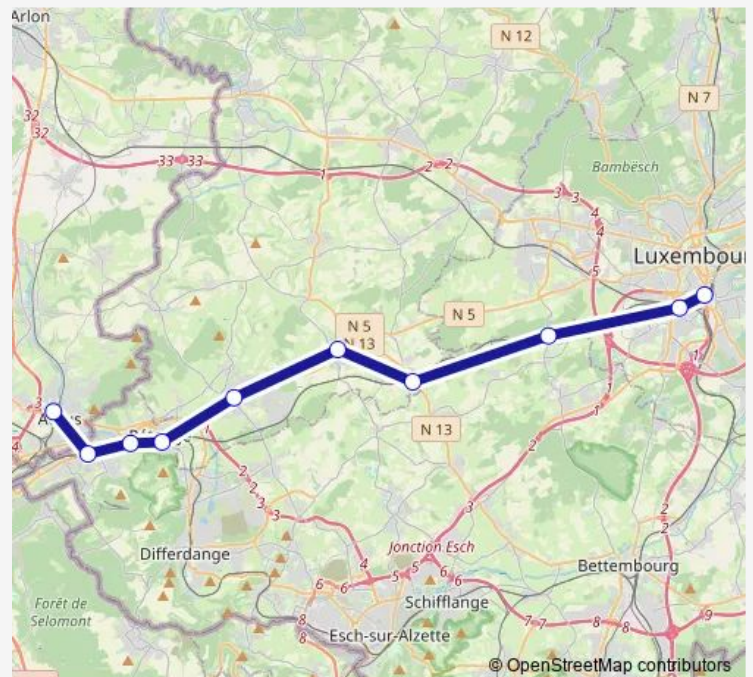

Petange, Porte Lamadelaine

Petange, Gare

Bascharage, Brasserie

Schouweiler, Bei der aler Schoul

Bettange, Bei der Barriär

Leudelange, Gare

Hollerich, Gare

Luxembourg, Gare Routière Cfl

Route schedule

(B) Athus, Gare — Luxembourg, Gare Routière Cfl

Monday 04:20-23:45

Tuesday 04:20-23:45

Wednesday 04:20-23:45

Thursday 04:20-23:30

Friday 04:40-23:30

Saturday 04:16-23:30

Sunday 06:16-23:30

Route info

Direction: (B) Athus, Gare

Stops: 10

Trip Duration: 1 hour 10 min

■ L70

Direction

Luxembourg, Gare Routière Cfl — (B) Athus, Gare

10 stops

[Open route schedule](#)

Luxembourg, Gare Routière Cfl

Hollerich, Gare

Leudelange, Gare

Bettange, Bei der Barriär

Schouweiler, Bei der Schoul

Bascharage, Brasserie