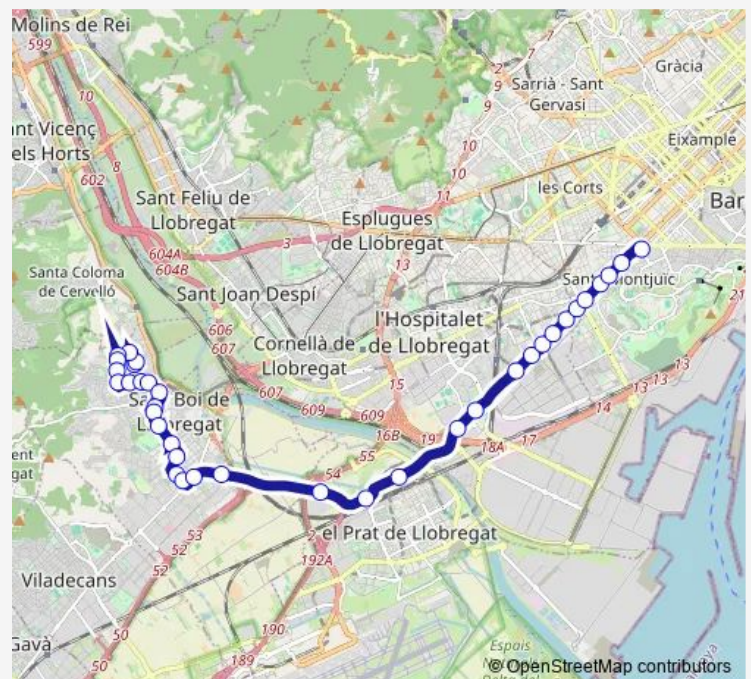

Pl. Europa - Sant Boi

Rda. Sant Ramon - Ctra. Sta. Creu de Calafell

Route schedule

Av. Reina Maria Cristina - Palau de Congressos — Dr. Morales - Hospital Sant Joan de Déu

Monday 05:50-22:30

Tuesday 05:50-22:30

Wednesday 05:50-22:30

Thursday 05:50-22:30

Friday 05:50-22:30

Saturday 05:50-22:30

Sunday 05:50-22:30

Route info

Direction: Av. Reina Maria Cristina - Palau de Congressos

Stops: 36

Trip Duration: 1 hour 1 min

L70 — Barcelona-St. Boi L.

Rda. Sant Ramon - Mn. Antoni Solanas

Av. Onze de Setembre - Isaac Albéniz

Pl. de Catalunya

Francesc Macià - Cerdanya

Francesc Macià - Marià Fortuny

Lluís Pascual Roca - Anselm Clavé

Thursday 04:30-22:10

Friday 04:30-22:10

Saturday 04:30-22:10

Sunday 04:30-22:10

Route info

Direction: Dr. Morales - Hospital Sant Joan de Déu

Stops: 36

Trip Duration: 0 hour 44 min