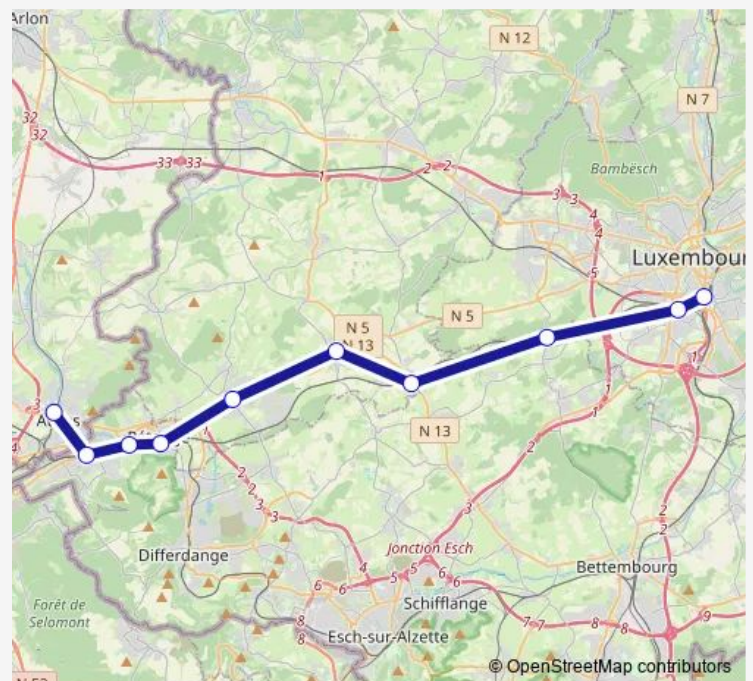

Bus L70

[Go to website](#)

Direction

Luxembourg, Gare Centrale routièr — Athus, Gare routièr

10 stops

[Open route schedule](#)

Luxembourg, Gare Centrale routièr

Hollerich, Gare routièr

Leudelange, Gare routièr

Bettange-sur-Mess, Bei der Barriär

Schouweiler, Bei der Schoul

Bascharage, Brasserie

Pétange, Gare routièr

Pétange, Porte Lamadelaine

Rodange, Gare routièr

Athus, Gare routièr

Route schedule

Luxembourg, Gare Centrale routièr — Athus, Gare routièr

Monday 21:45-23:45

Tuesday 21:45-23:45

Wednesday 21:45-23:45

Thursday 21:45-23:45

Friday —

Saturday —

Sunday 21:45-23:45

Route info

Direction: Luxembourg, Gare Centrale routièr

Stops: 10

Trip Duration: 1 hour 7 min

■ L70

Direction

Athus, Gare routière — Luxembourg, Gare Centrale routière