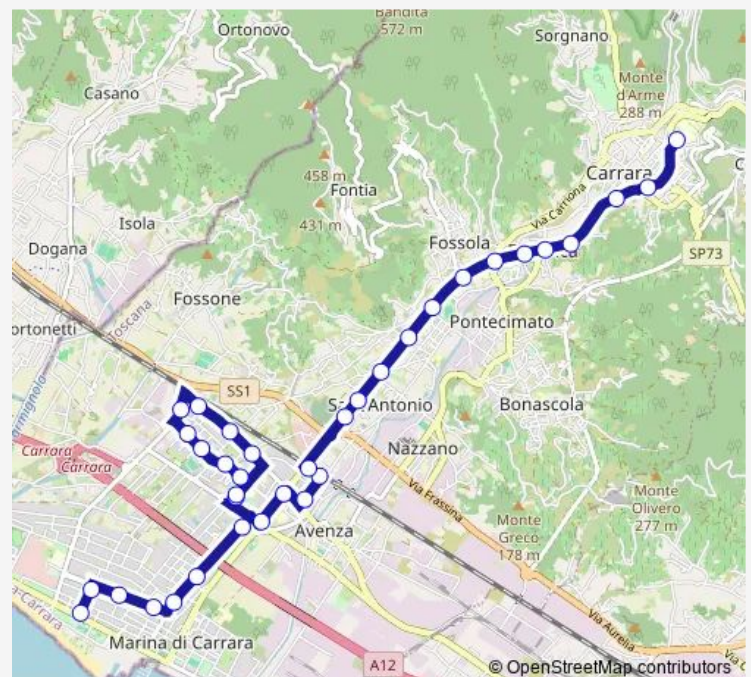

S.Antonio Dir.Mare

Turigliano Dir.Mare

Turigliano Supermercato

Via Petacchi Ponte Fs Dir. Est

Avenza Fs

Avenza Via G.Pietro

Provinciale/Fiaschi Dir.Ovest

Provinciale/Filattiera Dir.Ovest

Provinciale/Villafranca Dir.Ovest

Route schedule

Carrara Ospedale — Via Parma/Via Genova

Monday 07:10-20:00

Tuesday 07:10-19:57

Wednesday 07:10-19:57

Thursday 07:10-19:57

Friday 07:10-20:00

Saturday 07:10-20:00

Sunday 14:10-20:00

Route info

Direction: Carrara Ospedale

Stops: 30

Trip Duration: 0 hour 30 min

Provinciale/Montignoso Dir.Ovest

Galilei Fornace Dir.Mare

Galilei/Covetta Dir.Mare

Galilei/Battilana Dir.Mare

Galilei/Bassagrande Dir.Mare

Viale Galilei Nautico Dir.Mare

Galilei/Genova Dir.Mare

Viale Colombo Morgana Dir.Est

Via Parma/Via Genova

Direction