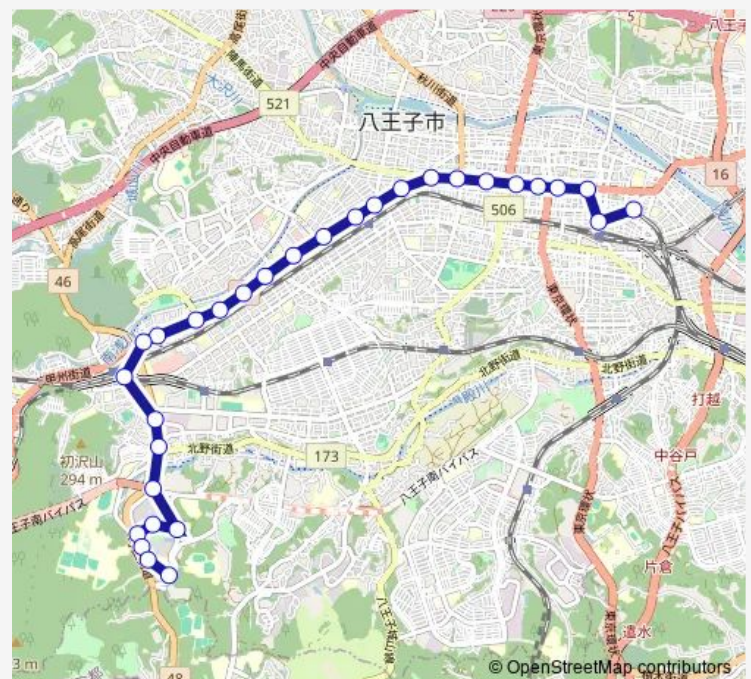

Saturday 20:43

Sunday 20:43

Route info

Direction: 京王八王子駅

Stops: 30

Trip Duration: 0 hour 48 min

狭間町

上館