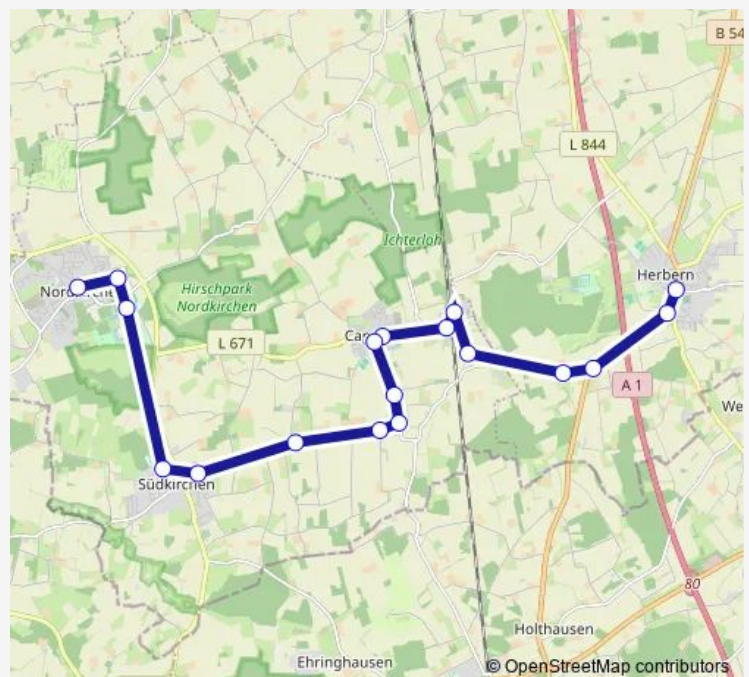

Bus Sv21 Schüler Ascheberg, Realschule - Herbern - Nordkirchen

[Go to website](#)

Direction

Herbern, Rankenstr. — Nordkirchen, Lüdinghauser Str.

18 stops

[Open route schedule](#)

- Herbern, Rankenstr.
- Herbern, Mense Mühle
- Herbern, Wesselmann
- Herbern, Krampe
- Capelle, Schlierkamp
- Capelle, Bahnhof
- Capelle, Piepenkötter
- Capelle, Dorf
- Capelle, Werner Str.
- Capelle, Ringelkamp
- Capelle, Ophaus
- Capelle, Langenbrock
- Südkirchen, Thienenkamp
- Südkirchen, Graf-von-Galen-Str
- Südkirchen, Ehrenmal
- Nordkirchen, Schlosspark
- Nordkirchen, Gesamtschule
- Nordkirchen, Lüdinghauser Str.

Route schedule

Herbern, Rankenstr. — Nordkirchen, Lüdinghauser Str.

Monday	16:05
Tuesday	13:35-16:05
Wednesday	16:05
Thursday	16:05
Friday	13:35
Saturday	—
Sunday	—

Route info

Direction: Herbern, Rankenstr.

Stops: 18

Trip Duration: 0 hour 29 min

■ Sv21

BusMaps

Direction

Nordkirchen, Lüdinghauser Str. — Ascheberg, Schulzentrum

19 stops

[Open route schedule](#)

Thursday 07:06

Friday 07:06

Saturday —

Sunday —

Route info

Direction: Nordkirchen, Lüdinghauser Str.

Stops: 19

Trip Duration: 0 hour 44 min