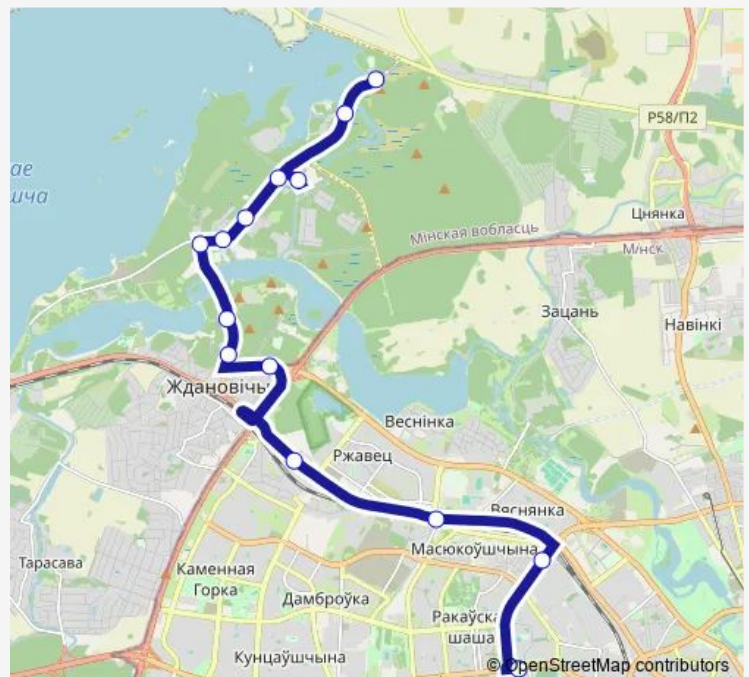

Thursday 06:45-21:31

Friday 06:45-21:31

Saturday 06:45-21:31

Sunday 06:45-21:31

Route info

Direction: Прафілакторый Бнту

Stops: 14

Trip Duration: 0 hour 41 min

■ 219 (Минск - Профилакторий БНТУ)

BusMaps

Direction

ст.м. Пушкинская — Прафілакторый Бнту

14 stops

[Open route schedule](#)

ст.м. Пушкинская

Чигладзе