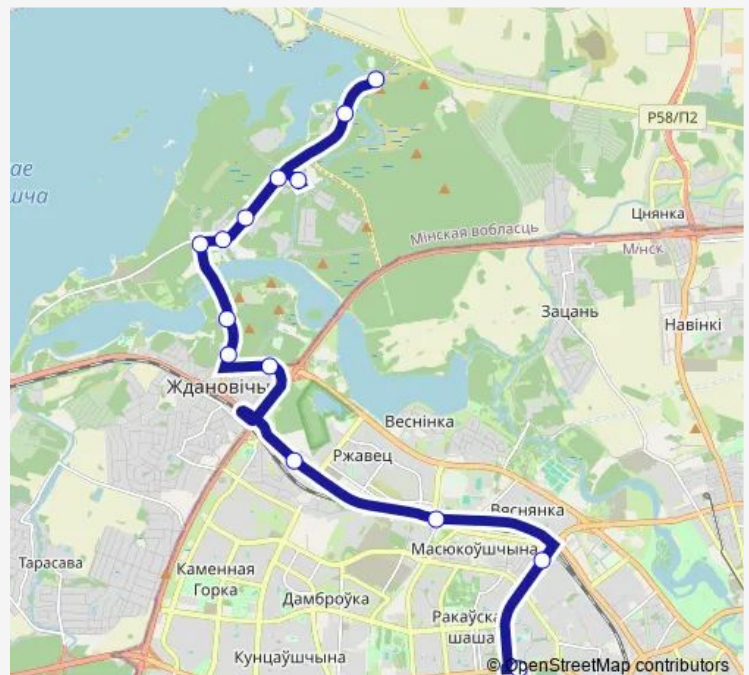

Bus 219 (Минск - Профилакторий Бнту)

[Go to website](#)

Direction

Прафілакторый Бнту — ст.м. Пушкінская

14 stops

[Open route schedule](#)

Прафілакторый Бнту

Домікі

Рэспубліканскі інтэрнат ветэранаў вайны і працы

Паварот на Рэспубліканскі інтэрнат ветэранаў вайны і працы

Дзіцячая вёска Вытокі

санаторый Беларусчка

Паварот на Мінскае мора

Брудалячэбніца

санаторый Крыніца

ААЦ Лідар

ТЦ Ждановичи

2-я городская детская больница

Чигладзе

ст.м. Пушкінская

Route schedule

Прафілакторый Бнту — ст.м. Пушкінская

Monday 06:45-21:31

Tuesday 06:45-21:31

Wednesday 06:45-21:31

Thursday 06:45-21:31

Friday 06:45-21:31

Saturday 06:45-21:31

Sunday 06:45-21:31

Route info

Direction: Прафілакторый Бнту

Stops: 14

Trip Duration: 0 hour 41 min

■ 219 (Минск - Профилакторий Бнту)

BusMaps