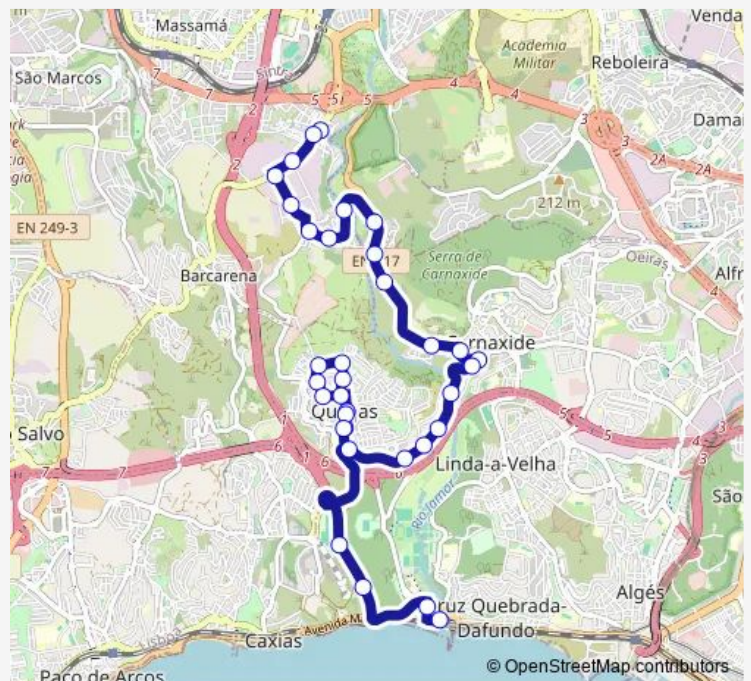

Av Tomás Ribeiro 82

Av Tomás Ribeiro (X) Sant N Sra Rocha

Av Tomás Ribeiro 81a

Route schedule

Cruz Quebrada (Estação) — Queluz Baixo (Centro Comercial)

Monday 06:45-20:50

Tuesday 06:45-20:50

Wednesday 19:18-20:50

Thursday 06:45-20:50

Friday 06:45-20:50

Saturday 06:45-19:18

Sunday 06:45-19:18

Route info

Direction: Cruz Quebrada (Estação)

Stops: 35

Trip Duration: 0 hour 20 min