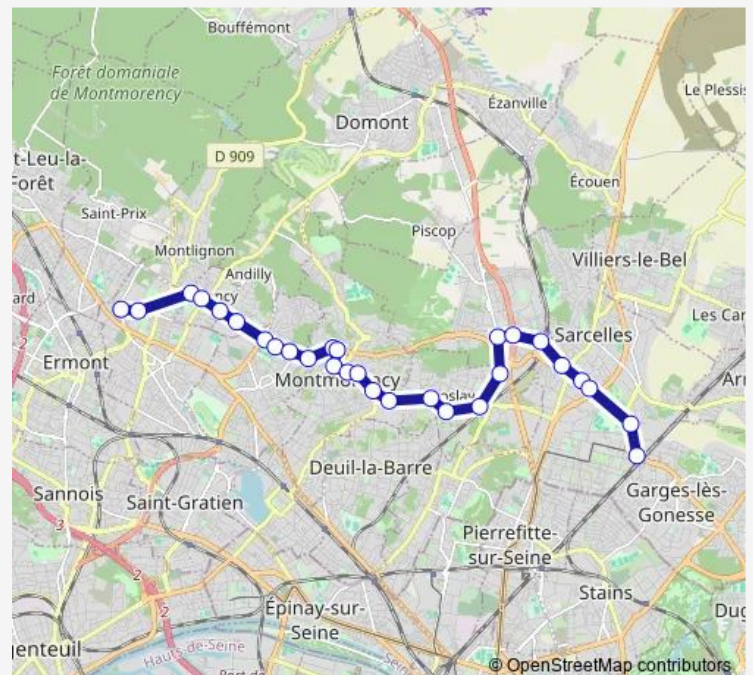

Saturday 06:00-22:00

Sunday 06:00-22:00

Route info

Direction: Garges - Sarcelles Rer

Stops: 29

Trip Duration: 0 hour 48 min

Gymnase

Dr Schweitzer

ZI des Cures

Parc des Tuileries

Mairie / Hôtel de Ville

Collège Bury

Pompiers

Hôpital Simone Veil

Direction

Hôpital Simone Veil — Gare de Garges Sarcelles

29 stops

[Open route schedule](#)

Hôpital Simone Veil

Pompiers

Collège Bury

Mairie / Hôtel de Ville

Parc des Tuileries

ZI des Cures

Thursday 05:30-23:30

Friday 05:30-23:30

Saturday 06:00-22:00

Sunday 06:00-22:00

Route info

Direction: Hôpital Simone Veil

Stops: 29

Trip Duration: 0 hour 41 min