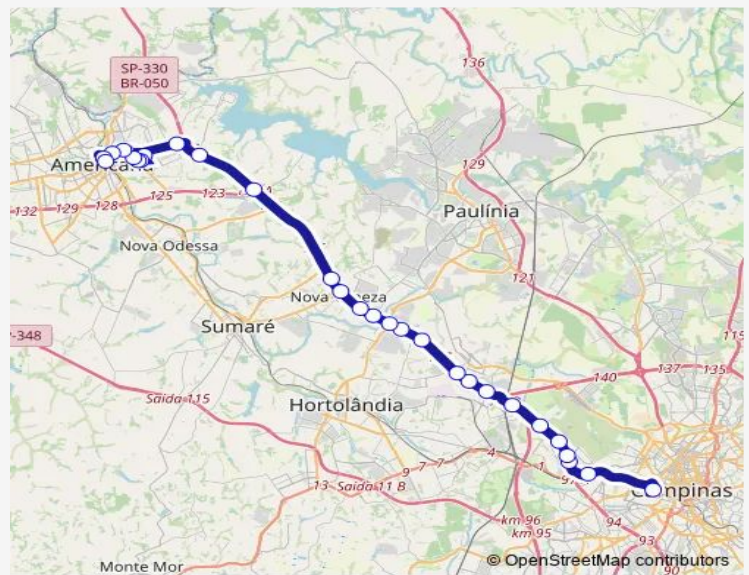

Route schedule

Terminal Multimodal Ramos de Azevedo - R. Dr. Pereira Lima s/n - Vila Industrial (Campinas) Campinas - SP 13070-000 Brasil — Terminal Urbano - Centro Americana - SP 13465-005 Brasil

Monday 05:45-23:10

Tuesday 05:45-23:10

Wednesday 05:45-23:10

Thursday 05:45-23:10

Friday 05:45-23:10

Saturday 06:20-23:30

Sunday 06:20-23:30

Route info

Direction: Terminal Multimodal Ramos de Azevedo - R. Dr. Pereira Lima s/n - Vila Industrial (Campinas) Campinas - SP 13070-000 Brasil

Stops: 28

Trip Duration: -23 hour 0 min

SPM-330 D Rodovia Anhanguera km 1113 norte - Parque das Industrias (Nova Veneza) Sumare - SP 13181-791 Brasil

SPM-330 D Rodovia Anhanguera km 112 norte - Parque das Industrias (Nova Veneza) Sumare - SP 13178 Brasil