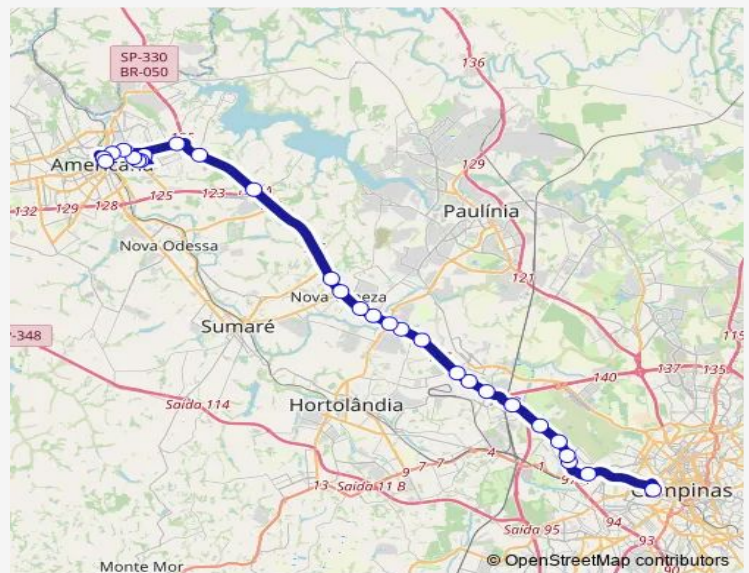

Route schedule

Terminal Multimodal Ramos de Azevedo - R. Dr. Pereira Lima s/n - Vila Industrial (Campinas) Campinas - SP 13070-000 Brasil — Terminal Urbano - Centro Americana - SP 13465-005 Brasil

Monday 05:45-23:10

Tuesday 05:45-23:10

Wednesday 05:45-23:10

Thursday 05:45-23:10

Friday 05:45-23:10

Saturday 06:20-23:30

Sunday 06:20-23:30

Route info

Direction: Terminal Multimodal Ramos de Azevedo - R. Dr. Pereira Lima s/n - Vila Industrial (Campinas) Campinas - SP 13070-000 Brasil

Stops: 28

Trip Duration: 1 hour 0 min

SPM-330 D Rodovia Anhanguera km 1113 norte - Parque das Industrias (Nova Veneza) Sumare - SP 13181-791 Brasil

SPM-330 D Rodovia Anhanguera km 112 norte - Parque das Industrias (Nova Veneza) Sumare - SP 13178 Brasil