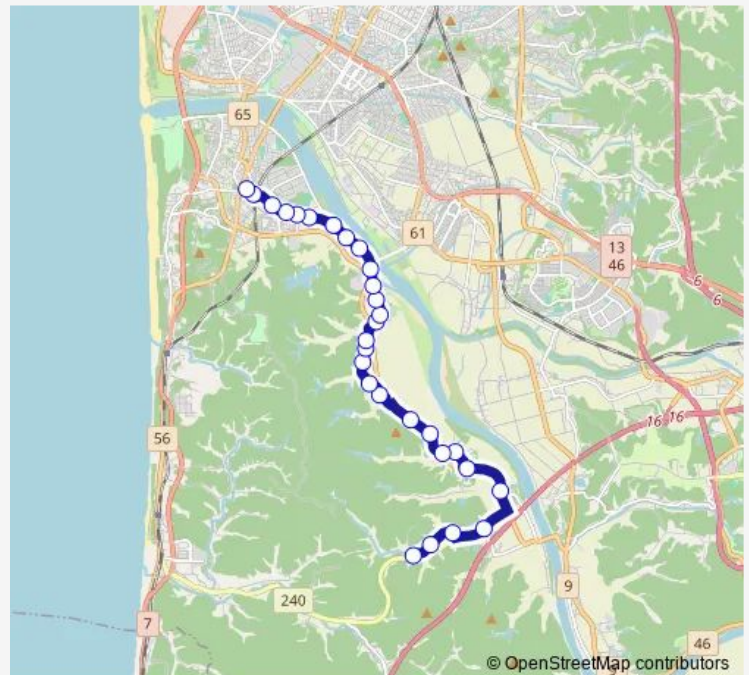

Thursday 07:00-17:40

Friday 07:00-17:40

Saturday 08:10-17:40

Sunday 08:10-17:40

Route info

Direction: 八田上丁

Stops: 29

Trip Duration: 0 hour 25 min

■ 西部線豊岩 — 西部線豊岩コース (石崎)

神明社

市兵衛橋

石田坂下丁

新屋高校入口

田尻沢

新屋鳥木町

新屋踏切前

西部サービスセンター

Direction

西部サービスセンター — 八田上丁

29 stops

[Open route schedule](#)

西部サービスセンター

新屋踏切前

新屋鳥木町

Direction: 西部サービスセンター

Stops: 29

Trip Duration: 0 hour 25 min

石崎

赤坂

八田公民館

八田上丁

Direction