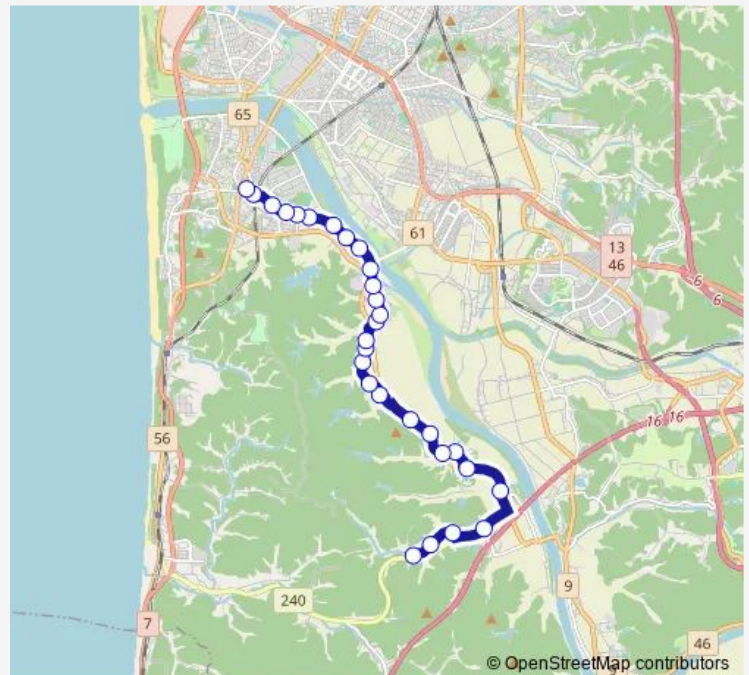

Saturday 08:10-17:40

Sunday 08:10-17:40

Route info

Direction: 八田上丁

Stops: 29

Trip Duration: 0 hour 25 min

■ 西部線豊岩 — 西部線豊岩コース (石崎)

神明社

市兵衛橋

石田坂下丁

新屋高校入口

田尻沢

新屋鳥木町

新屋踏切前

西部サービスセンター

Direction

西部サービスセンター — 八田上丁

29 stops

[Open route schedule](#)

西部サービスセンター

新屋踏切前

新屋鳥木町

田尻沢

新屋高校入口