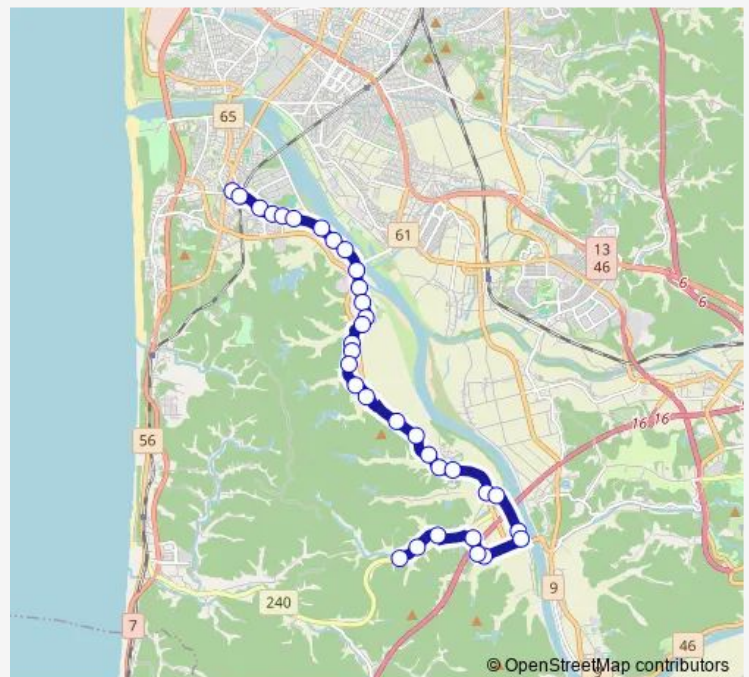

Thursday 07:35-15:20

Friday 07:35-15:20

Saturday 07:35-15:20

Sunday 07:35-15:20

Route info

Direction: 八田上丁

Stops: 34

Trip Duration: 0 hour 30 min

■ 西部線豊岩 — 西部線豊岩コース (湯野目)

下中島

上居使

居使

平の下

石田坂

神明社

市兵衛橋

石田坂下丁

新屋高校入口

田尻沢

新屋鳥木町

新屋踏切前

西部サービスセンター

Direction

西部サービスセンター — 八田上丁

Thursday 08:20-18:20

Friday 08:20-18:20

Saturday 08:20-18:20

Sunday 08:20-18:20

Route info

Direction: 西部サービスセンター

Stops: 34

Trip Duration: 0 hour 30 min