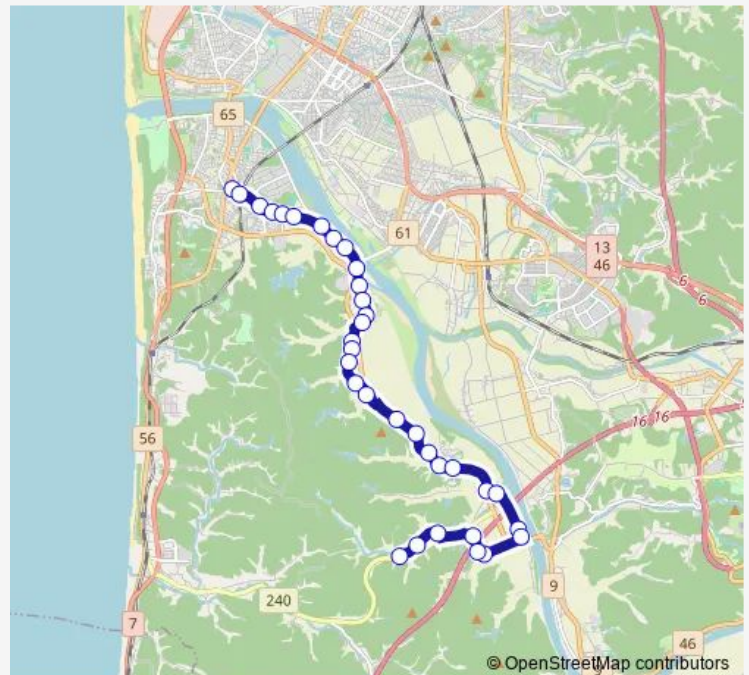

### Route schedule

八田上丁 — 西部サービスセンター

Monday 07:35-15:20

Tuesday 07:35-15:20

Wednesday 07:35-15:20

Thursday 07:35-15:20

Friday 07:35-15:20

Saturday 07:35-15:20

### Route info

Direction: 八田上丁

Stops: 34

Trip Duration: 0 hour 30 min

■ 西部線豊岩 — 西部線豊岩コース (湯野目)

下中島

上居使

居使

## Route info

Direction: 西部サービスセンター

Stops: 34

Trip Duration: 0 hour 30 min

榑田

野中

黒瀬橋

湯野目入口