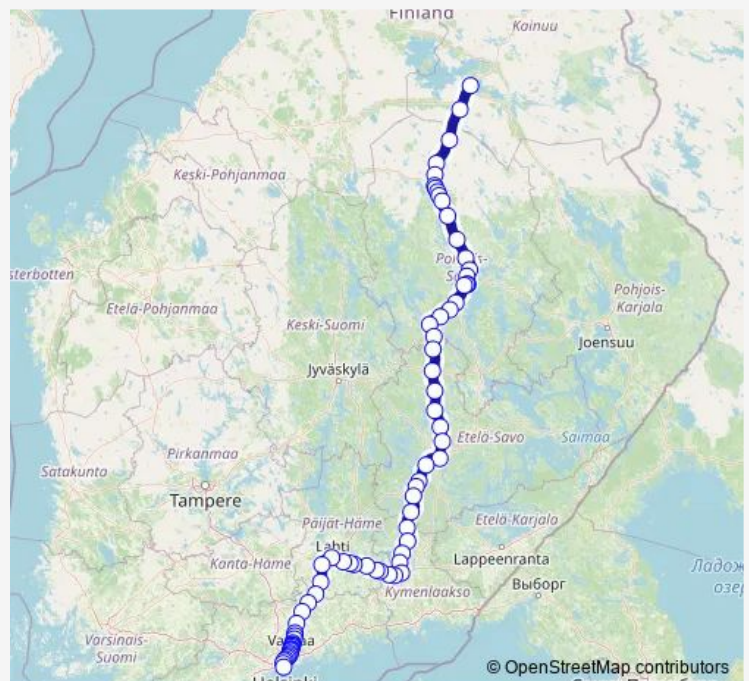

Long Distance Trains S 64 Kajaani - Helsinki

[Go to website](#)

Direction

Kajaani — Helsinki

73 stops

[Open route schedule](#)

- Kajaani
- Murtomäki
- Sukeva
- Kauppilanmäki
- Soinlahti
- Iisalmi
- Iisalmen teollisuusraiteet
- Peltosalmi
- Ohenmäki
- Taipale
- Lapinlahti
- Alapitkä
- Siilinjärvi
- Toivala
- Sorsasalo
- Kuopio tavara
- Kuopio
- Kuopio Iloharju
- Kurkimäki
- Airaksela
- Salminen

Route schedule

Kajaani — Helsinki

Monday	06:25
Tuesday	06:25
Wednesday	06:25
Thursday	06:25
Friday	06:25
Saturday	06:25
Sunday	—

Route info

Direction: Kajaani

Stops: 73

Trip Duration: 6 hour 15 min

■ S 64 — Kajaani - Helsinki

Suonenjoki

Markkala

Haapakoski

Pieksämäki

Loukolampi

Haukivuori

Kalvitsa

Hiirola