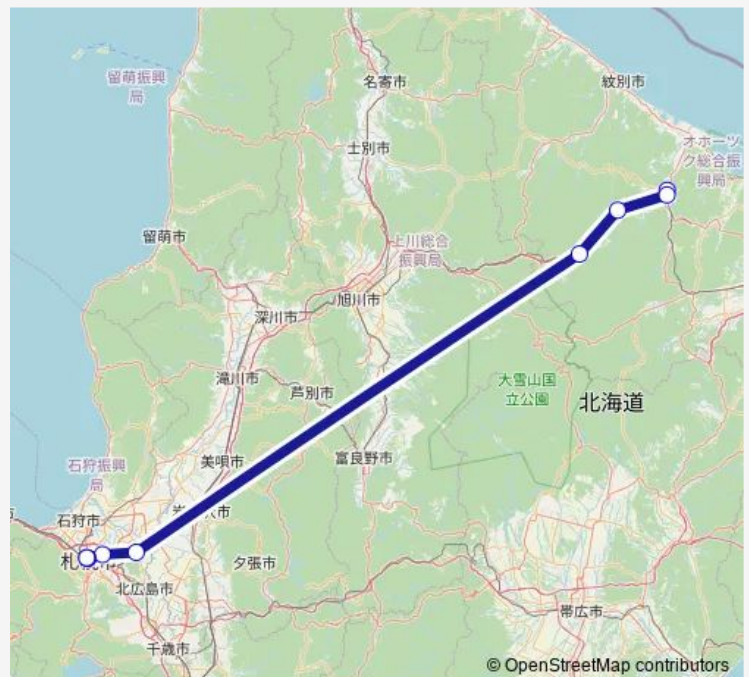

丸瀬布

白滝

高速野幌

菊水元町7条

時計台前

北2条西3丁目

札幌駅前

Route schedule

遠軽ターミナル — 札幌駅前

Monday 08:30

Tuesday 08:30

Wednesday 08:30

Thursday 08:30

Friday 08:30

Saturday 08:30

Sunday 08:30

Route info

Direction: 遠軽ターミナル

Stops: 9

Trip Duration: 4 hour 2 min

■ 札幌・旭川 ~ 遠軽

BusMaps

Direction

札幌駅前 — 遠軽ターミナル

8 stops

[Open route schedule](#)

札幌駅前

中央バス札幌ターミナル

菊水元町 7 条

高速野幌

白滝

丸瀬布