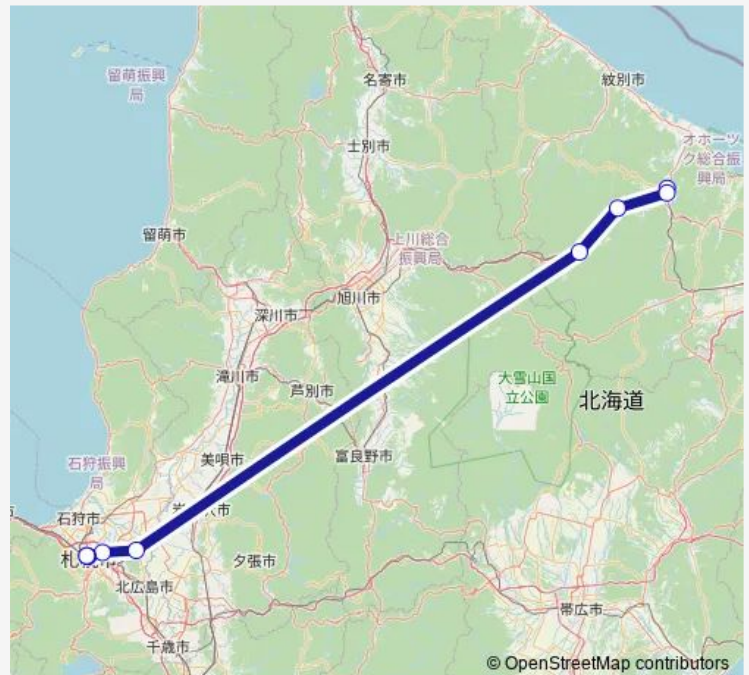

丸瀬布

白滝

高速野幌

菊水元町 7 条

時計台前

北 2 条西 3 丁目

札幌駅前

Route schedule

遠軽ターミナル — 札幌駅前

Monday 08:30

Tuesday 08:30

Wednesday 08:30

Thursday 08:30

Friday 08:30

Saturday 08:30

Sunday 08:30

Route info

Direction: 遠軽ターミナル

Stops: 9

Trip Duration: 3 hour 47 min

■ 札幌・旭川 ~ 遠軽

BusMaps

Direction

札幌駅前 — 遠軽ターミナル

8 stops

[Open route schedule](#)

札幌駅前

中央バス札幌ターミナル

菊水元町 7 条

高速野幌

白滝

丸瀬布